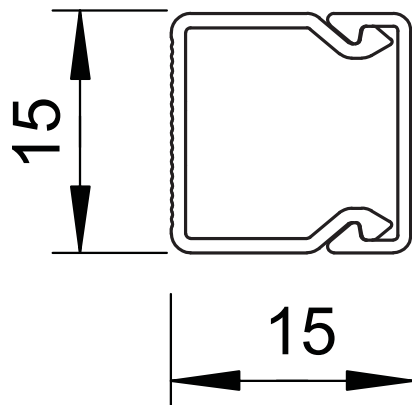

## Kanāls, tips WDK 15015

Art.-Nr. 6024955

Kanāla augšējā un apakšējā daļa ar perforētu pamatni.

**PVC** Polivinilhlorīds

Produkta papildu apraksts 1 ar vāciņu  
Produkta papildu apraksts 3 Kanāla augšējā un apakšējā daļa ar perforētu pamatni

### Pamatdati

Art.-Nr.	6024955
Tips	WDK15015GR
Apzīmējums 1	Kabeļu kanāls
Apzīmējums 2	ar perforētu pamatni
Dimensija	15x15x2000
Krāsa	akmens pelēks
RAL numurs	7030
Materiāls	Polivinilhlorīds
Materiāla saīsinājums	PVC
Mazākā VK vienība (VG)	56,00 m
Svars	9,00 kg/100 m

# Tehnisko datu lapa

Kanāls, tips WDK 15015

Art.-Nr. 6024955

## Tehniskie dati

Garums	2.000,00 mm
Platums	15,00 mm
Augstums	15,00 mm
Vadu skaits, NYM 3 x 1,5 mm <sup>2</sup> Ø 10,5 mm (bez kārbas)	1
Fiksēto starpsienu skaits	0,00
Iespraužamo starpsienu skaits	0,00
Vāka modelis	atsevišķs
Stiprinājuma veids	Perforēta pamatne
Nesatur halogēnus	<input type="checkbox"/>
Kabeļu stiprinājuma spaiļi	<input type="checkbox"/>
Kanālu savienotājs	<input type="checkbox"/>
Aizsargplēve	<input type="checkbox"/>