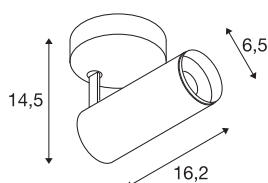

NUMINOS® SPOT DALI S

Indoor led plafondopbouwlamp wit/zwart 3000 K 60°

Design, techniek en functie in perfectie: NUMINOS is het armatuursysteem van SLV, dat alles met elkaar combineert. De verschillende downlights en spots maken duizend variaties aan lichtontwerpen mogelijk. Ook met de NUMINOS® SPOT DALI S led-plafondopbouwarmatuur voor binnen, die overtuigt door de beste afwerkings- en lichtkwaliteit. Met de spot kiest u voor puntverlichting of voor hoogwaardige verlichting van grotere oppervlakken. De plafondinbouwarmatuur overtuigt met een stroomverbruik van 10,42 Watt, een lichtintensiteit van 1300 lumen, een kleurtemperatuur van 2700 Kelvin en een kleurweergave-index van 90. De eenvoudige montage is dan nog slechts een formaliteit. Wanneer kiest u voor NUMINOS® van SLV?

TECHNISCHE SPECIFICATIES

Art.nr.:	1004400
Primaire nominale spanning	220-240V ~50/60Hz mA/V
Secundaire stroom / secundaire spanning	250mA
Lengte	16.2 cm
Hoogte	14.5 cm
Diameter	6.5 cm
Nettogewicht	0.66 kg
Brutogewicht	0.95 kg
Veiligheidsklasse	I
Montage	Opbouw
Montagebeschrijving	Plafond,Wand
Dimbaar	Ja
Dimtechniek	DALI
Wattage	10.42 W
Lumen	1020 lm
Lichtkleurtemperatuur	3000 Kelvin
Stralingshoek	60 °
Kleur	wit
CRI	90
UGR ≤	19
LXXBXX gegevens	L80B50
Levensduur	50000 h