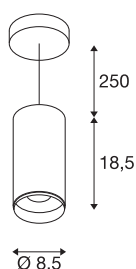

NUMINOS® PD DALI M

Indoor led pendellamp zwart/zwart 4000 K 24°

NUMINOS is het optimaal op elkaar afgestemd armaturen-systeem van SLV, dat functie, design en techniek met elkaar in harmonie brengt. Met verschillende downlights en spots zorgt u voor duizend lichtontwerpmogelijkheden. Zoals met de NUMINOS® PD DALO M pendelarmatuur, die overtuigt door zijn hoogwaardige afwerkings- en lichtkwaliteit. De spot is ideaal voor gerichte accentverlichting of voor het verlichten van grotere oppervlakken. De pendelarmatuur overtuigt met een stroomverbruik van 20,1 Watt, een lichtintensiteit van 2125 lumen, een kleurtemperatuur van 4000 Kelvin en de hoge kleurweergave-index van meer dan 90. De montage voert u in een mum van tijd uit. Wanneer kiest u voor NUMINOS van SLV: de modulaire diversiteit wacht op u?

TECHNISCHE SPECIFICATIES

Art.nr.:	1004546
Primaire nominale spanning	220-240V ~50/60Hz mA/V
Secundaire stroom / secundaire spanning	500mA
Pendellengte	250 cm
Hoogte	18.5 cm
Diameter	8.5 cm
Nettogewicht	1.08 kg
Brutogewicht	1.156 kg
Veiligheidsklasse	I
Montage	Opbouw
Montagebeschrijving	Plafond, Plafond met accessoires
Dimbaar	Ja
Dimtechniek	DALI
Wattage	20.1 W
Lumen	2125 lm
Lichtkleurtemperatuur	4000 Kelvin
Stralingshoek	24 °
Kleur	zwart
CRI	90
UGR ≤	19
LXXBXX gegevens	L80B50
Levensduur	50000 h