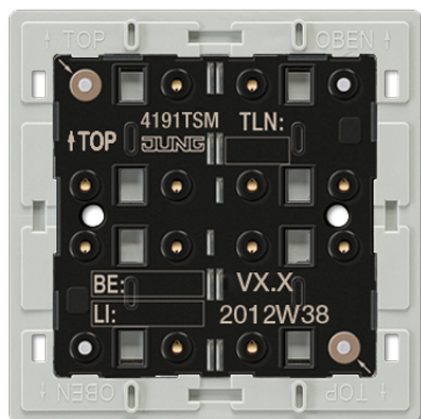

Productdatablad

Tastermodule Universeel 1-voudig

Artikelnr.

4191 TSM

KNX tastermodule Universeel 1-voudig

voor taster set 1-voudig, art.nr.: .. 401 TSA ..

voor taster 1-voudig met symbolen, art.nr.: .. 401 TSAP ..

uit te breiden met de taster-uitbreidingsmodule art.nr. 409.. TSEM

Adapterramen worden meegeleverd:

art.nr. LS 4 AR voor LS range (reeds gemonteerd) en art.nr. CD 4 AR voor CD range.

AS / A range zonder adapterraam.

De volledige functionaliteit wordt vanaf ETS3.0d ondersteund.

ETS productfamilie: taster

producttype: taster 1-voudig

1 blauwe led: bedrijfsindicatie

2 rode leds: statusindicatie