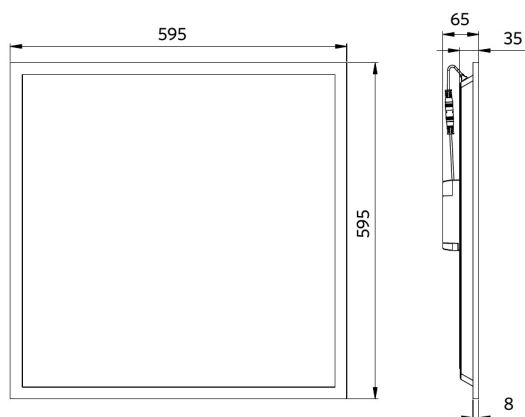

5 JAAR GARANTIE

Technische specificaties	
Levensduur (L70)	60.000 u
Levensduur (L80)	50.000 u
Aan-/Uit-cycli	100.000
Kleurconsistentie (SDCM)	4
Dimbaarheid	On-Off
Bundelhoek	90°
Afwerking	Wit RAL9003
CRI	≥ 80
UGR	≤ 19
Beschermingsgraad (IP)	IP20
Slagvastheid	IK02
Beschermingsklasse	II
Risicogroep (EN 62471)	RG0
Voorschakelapparaat inbegrepen	Ja
Gloeidraadtest	650°C
Uitvalkans driver (bij 5.000 uur)	1 %
Vermogensfactor	≥ 0,9

Elektrische aansluiting	
Frequentie	50/60 Hz
Nom. spanning	220-240 V AC
DC ingangsspanning	Zie catalogusbijlage Aansluitwaarden
230V Kabellengte	1 m

Materiaal eigenschappen	
Materiaal behuizing	Aluminium
Materiaal optiek	Polystyreen
Cover materiaal	Polystyreen

Toepassingscondities	
Bedrijfstemperatuur	-10-+45°C
Gebruikstemperatuur	+25°C
Opslagtemperatuur	-25-+50°C

Maatschets (mm)

LEDPanelS-E3 Sq595-32W