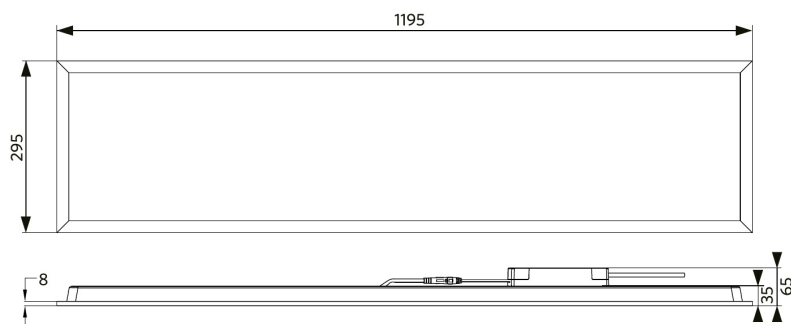

LEDPanelS-E3 Re295-32W