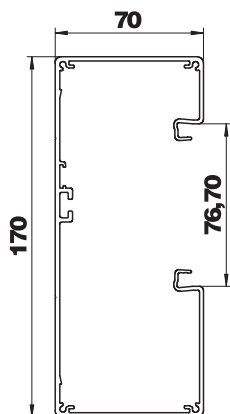

Tehnisko datu lapa

Ieriču montāžas kanāls, tips GA-A70170

Art.-Nr. 6279403

Ieriču montāžas kanāls bez perforētās pamatnes montāžai tieši pie sienas vai pie konsolēm. Līdz pat 6000 mm pagarinātas kanāla apakšējās un augšējās daļas, kā arī citas RAL krāsas iespējams pasūtīt. Ieriču montāžas kanālu redzamās virsmas ir laminētas.

Pamatdati

Art.-Nr.	6279403
Tips	GA-A70170EL
Apzīmējums 1	Instalācijas kabeļu kanāls
Apzīmējums 2	asimetrisks
Dimensija	70x170x2000
Materiāls	Alumīnijs
Materiāla saīsinājums	Alu
Virsmas saīsinājums	anodēta
Virsmas saīsinājums	EL
Mazākā VK vienība (VG)	2,00 m
Svars	262,90 kg/100 m

Tehnisko datu lapa

Ieriču montāžas kanāls, tips GA-A70170

Art.-Nr. 6279403

Tehniskie dati

Garums	2.000,00 mm
Platums	170,00 mm
Augstums	70,00 mm
Vāku skaits	1,00
Iesprauzamo starpsienu skaits	1,00
Aizmugurējās sienas modelis (iekšpusē)	caurejošs C profils
Montāžas forma, taisnstūra	<input checked="" type="checkbox"/>
perforētu pamatni	bez perforētās pamatnes
Nesatur halogēnus	<input checked="" type="checkbox"/>
Kabeļu stiprinājuma spaiļi	<input type="checkbox"/>
kanāla dziļums	70,00 mm
Kanāla augstums	170,00 mm
Kanālu savienotājs	<input type="checkbox"/>
Augšējo daļu montāžas veids	iekšpusē
Gridā izveidoti caurumi montāžas vajadzībām	<input type="checkbox"/>
Derīgais šķēsgriezums	8.620,00 mm ²
augšējās daļas platums	76,5 mm
Augšējās daļas platums 2	0,00 mm
Augšējās daļas platums 3	0,00 mm
Augšējā daļa pievienota komplektam	<input type="checkbox"/>
Aizsargplēve	<input checked="" type="checkbox"/>
Simetrisks	<input type="checkbox"/>