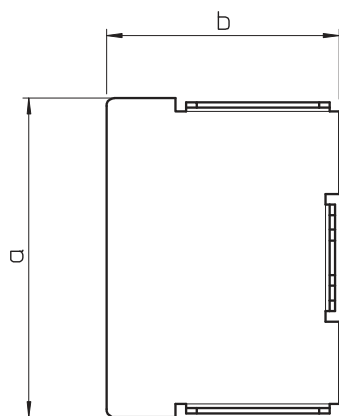

Tehnisko datu lapa

Gala elements vadu kanālam, tips LKM 80080

Art.-Nr. 6248454

Gala elements LKM kanālu aizvēršanai.

St	Tērauds
FSK	cinkots / ar plastmasas pārklājumu

Izstrādājuma apraksts

Pamatdati

Art.-Nr.	6248454
Tips	LKM E80080RW
Apzīmējums 1	Gala aizsēgs
Dimensija	80x80mm
Krāsa	dzidri balts
RAL numurs	9010
Materiāls	Tērauds
Materiāla saīsinājums	St
Virsmas	cinkots / ar plastmasas pārklājumu
Virsmas atbilstoši DIN	DIN EN 10346
Virsmas saīsinājums	FSK
Mazākā VK vienība (VG)	1,00 gab.
Svars	7,00 kg/100 gab.

Tehnisko datu lapa

Gala elements vadu kanālam, tips LKM 80080

Art.-Nr. 6248454

Tehniskie dati

Platums	80,00 mm
Augstums	80,00 mm
Attālums a	80,00 mm
Attālums b	80,00 mm
Izpildījums	pa kreisi/pa labi
Stiprinājuma veids	uzstiprināms