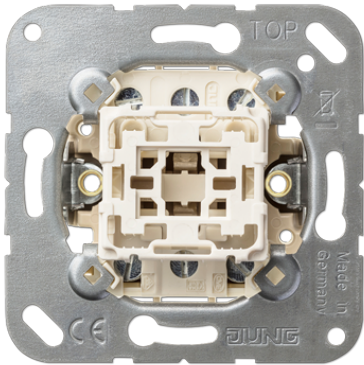

Productdatablad

Wipchakelaar (basiselement), 3-polig

Artikelnr.

503 EU

Wipchakelaar 16 AX 400 V ~ (basiselement)

met schroefklemmen voor massieve en soepele aders tot 4 mm²

De schakelaar kan in uitgeschakelde stand worden verlicht door glimlampje art. nr. 98 (400 V) of 98-220 (230 V).

Uitvoering:

3-polig

Vermogen SBL (self-ballasted lamps):

max. 200 W