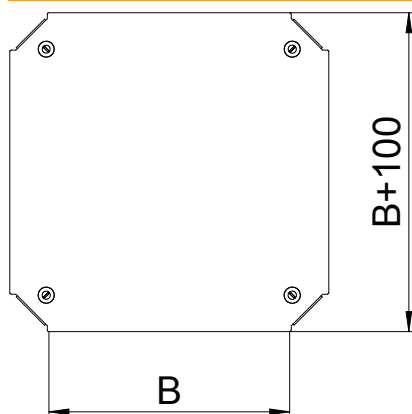

Tehnisko datu lapa

Krusteņa vāks Magic

Art.-Nr. 7138976

Krusteņa vāks ar iemontētiem pagriežamiem aizslēgiem.

St	Tērauds
DD	nepārtraukti cinkots cinks/alumīnijs, Double Dip

Produkta papildus teksta norādījumi

Fasondetaļu vāku var izmantot uz jebkura augstuma malām.

Pamatdati

Art.-Nr.	7138976
Tips	DFKM 300 DD
Apzīmējums 1	Vāks krusta savienojumam
Apzīmējums 2	priekš RKM 300
Dimensija	B=300mm
Materiāls	Tērauds
Materiāla saīsinājums	St
Virsmas atbilstošs DIN	DIN EN 10346
Virsmas saīsinājums	DD
Mazākā VK vienība (VG)	1,00 gab.
Svars	123,10 kg/100 gab.

Tehniskie dati

Platums	300,00 mm
Izmērs B	300,00 mm
Stiprinājuma veids	Slēdzene ar grozāmu aizbīdni
Loksnes biezums	1,25 mm
Piemērots kabeļu renei	<input checked="" type="checkbox"/>
Piemērots kabeļu trepēm	<input checked="" type="checkbox"/>
Nerūsējošs tērauds, kodināts	<input type="checkbox"/>