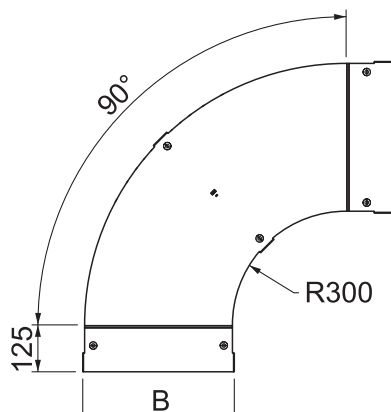

Tehnisko datu lapa

Vāks 90° līkumam LBD R3

Art.-Nr. 6226050

OBO
BETTERMANN

CE

Vāks ar grozāmiem aizbīdņiem, lai nosegtu kabelu trepiju 90° līkumus ar iemetinātiem spraišļiem.

A2 Nerūsējošais tērauds 1.4301
2B neizolēts, apstrādāts

Pamatdati

Art.-Nr.	6226050
Tips	LBD 90 200 R3 A2
Ražotājs	OBO
Dimensija	B200
Materiāls	Nerūsējošais tērauds, materiāls 1.4301
Materiāla saīsinājums	A2
Virsmas	neizolēts, apstrādāts
Virsmas saīsinājums	2B
Mazākā VK vienība (VG)	1,00 gab.
Svars	158,00 kg/100 gab.

Tehniskie dati

Platums	200,00 mm
Izmērs B	200,00 mm
Līkums (leņķis)	90°
Stiprinājuma veids	Slēdzene ar grozāmu aizbīdņi
Loksnes biezums	1,00 mm
Piemērots kabelu renei	<input type="checkbox"/>
Piemērots režģveida renei	<input type="checkbox"/>
Piemērots kabelu trepēm	<input checked="" type="checkbox"/>
Piemērots funkciju nodrošināšanai	<input type="checkbox"/>
Virziena maiņa	horizontāls
Nerūsējošs tērauds, kodināts	<input type="checkbox"/>
Ar eņģēm	<input type="checkbox"/>