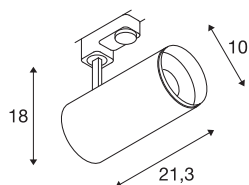

TECHNISCHE SPECIFICATIES

Art.nr.:	1004272
Primaire nominale spanning	220-240V ~50/60Hz mA/V
Secundaire stroom / secundaire spanning	700mA
Lengte	21.3 cm
Hoogte	18 cm
Diameter	10 cm
Nettogewicht	1.07 kg
Brutogewicht	1.4 kg
Veiligheidsklasse	I
Montagebeschrijving	Rail plafond
Dimbaar	Ja
Dimtechniek	Fase-afsnijding
Wattage	28 W
Lumen	2475 lm
Lichtkleurtemperatuur	2700 Kelvin
Stralingshoek	60 °
Kleur	wit
CRI	90
UGR ≤	22
LXXBXX gegevens	L80B50
Levensduur	50000 h
BIG WHITE pagina	66