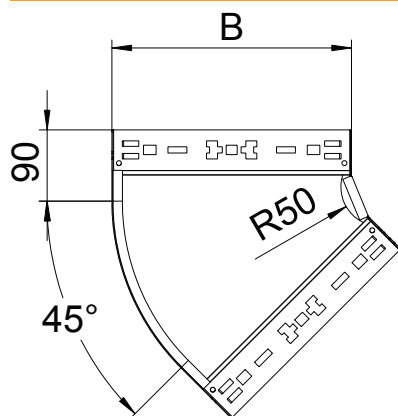

Tehnisko datu lapa

45° līkums Magic 60

Art.-Nr. 6041084

OBO
BETTERMANN

45° līkums ar ātrās savienošanas sistēmu. Visiem kabeļu kanālu tipiem ar malas augstumu 60 mm.

A2 Nerūsējošais tērauds 1.4301
2B neizolēts, apstrādāts

Pamatdati

Art.-Nr.	6041084
Tips	RBM 45 620 A2
Apzīmējums 1	45° pagrieziens
Apzīmējums 2	ar Magic savienojumu
Dimensija	60x200
Materiāls	Nerūsējošais tērauds, materiāls 1.4301
Materiāla saīsinājums	A2
Virsmas saīsinājums	neizolēts, apstrādāts
Mazākā VK vienība (VG)	1,00 gab.
Svars	85,50 kg/100 gab.

Tehniskie dati

Platums	200,00 mm
Malas augstums	60,00 mm
Izmērs B	200,00 mm
Līkums (leņķis)	45°
Savienotāja izpildījums	iebūvēts savienotājs
Loksnes biezums	1,25 mm
Izmēri	60x200 mm
Piemērots funkciju nodrošināšanai	<input type="checkbox"/>
Gridā izveidoti caurumi montāzas vajadzībām	<input type="checkbox"/>
NATO perforācijas šablons	<input type="checkbox"/>
Virziena maiņa	horizontāls
Nerūsējošs tērauds, kodināts	<input type="checkbox"/>
Sānu caurumi	<input type="checkbox"/>
Gara laiduma izpildījums	<input type="checkbox"/>