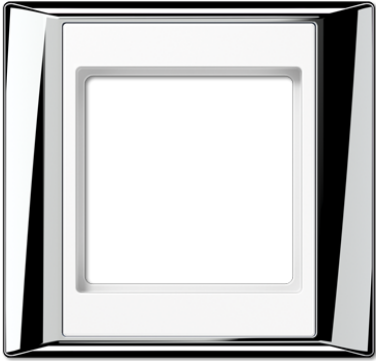

Productdatablad

Afdekraam voor horizontale en verticale montage

Artikelnr.

AP 581 GCR WW

Afdekraam

voor horizontale en verticale combinatie
voor de A range

glanzend chroom-alpine wit

Uitvoering:

1-voudig

Afmetingen:

93 x 89 mm

Materiaal:

kunststof