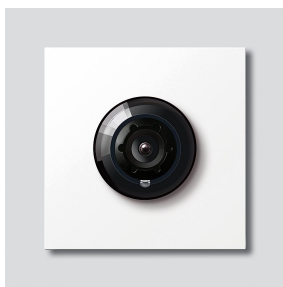

Bus-Camera 130 voor
Siedle Vario
BCM 653-03 W
200048253-03

Productomschrijving

Bus-Camera 130 voor Siedle Vario met automatische dag-/nachtschakeling (True Day/Night) en geïntegreerde infrarood verlichting. Blikhoek horizontaal/verticaal: ca. 130°/100°

Artikelinformatie

Artikelaanduiding	Artikelomschrijving	Kleur/Materiaal	KG	Artikelnr.
BCM 653-03 W	Bus-Camera 130 voor Siedle Vario	Wit		D 200048253-03

Accessoires

Artikelaanduiding	Artikelomschrijving	Kleur/Materiaal	KG	Artikelnr.
Vario 611 W	Lakstift	Wit	0	210007116-00

Bus-Camera 130 voor
Siedle Vario
BCM 653-03 W

210011096

Pagina 2

Artikelaanduiding

BCM 65x-..., BCMx 650-...
Vario 611

Artikelomschrijving

Klemmenblok
Afdekframe voor modules

Kleur/Materiaal

Zwart
Grijs

KG

E
E

Artikelnr.

200029921-00
210007484-00

Bus-Camera 130 voor
Siedle Vario
BCM 653-03 W

210011096

Pagina 3