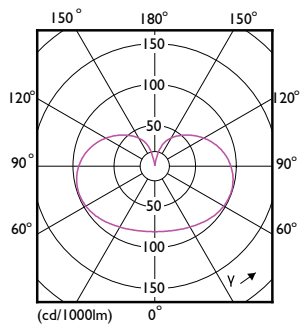

Fotometrische gegevens

LEDbulb CLA A60 7W E27 840 FR-LDD