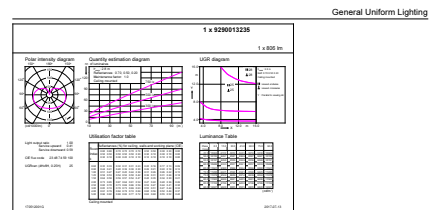

CIRCULAR Photometric 4.5 Philips Lighting B.V. Page 1/1

LEDbulb CLA 7W A60 E27 840 FR-GUL