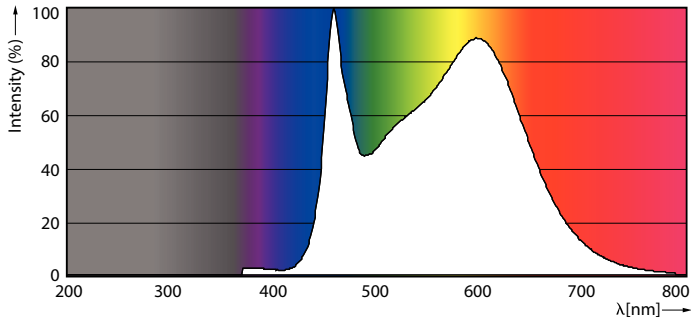

## Fotometrische gegevens

LEDbulb CLA A60 7W E27 840 FR-LDD

CIRCULAR Photometric 4.5 Philips Lighting B.V. Page 1/1

LEDbulb CLA 7W A60 E27 840 FR-GUL

## Fotometrische gegevens

LED classic ND