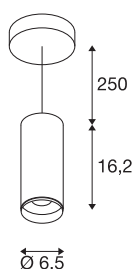

NUMINOS® PD PHASE S

Indoor led pendellamp zwart/zwart 2700 K 60°

NUMINOS is het optimaal op elkaar afgestemd armaturen-systeem van SLV, dat functie, design en techniek met elkaar in harmonie brengt. Met verschillende downlights en spots zorgt u voor duizend lichtontwerpmogelijkheden. Ook met de NUMINOS® PD PHASE S pendelarmatuur, die overtuigt met de beste afwerkings- en lichtkwaliteit. Zo creëert u hoogwaardige verlichting voor grotere oppervlakken of u maakt gebruik van een spot voor selectieve verlichting. De pendelarmatuur overtuigt bovendien met een stroomverbruik van 10,42 Watt, een lichtintensiteit van 980 lumen, een kleurtemperatuur van 2700 Kelvin en de hoge kleurweergave-index van meer dan 90. De eenvoudige installatie is daarna niet meer dan een formaliteit. Wanneer kiest u voor NUMINOS ® van SLV?

TECHNISCHE SPECIFICATIES

Art.nr.:	1004148
Primaire nominale spanning	220-240V ~50/60Hz mA/V
Secundaire stroom / secundaire spanning	250mA
Pendellengte	250 cm
Hoogte	16.2 cm
Diameter	6.5 cm
Nettogewicht	0.693 kg
Brutogewicht	0.918 kg
Veiligheidsklasse	I
Montage	Opbouw
Montagebeschrijving	Plafond,Plafond met accessoires
Dimbaar	Ja
Dimtechniek	Fase-afsnijding
Wattage	10.42 W
Lumen	980 lm
Lichtkleurtemperatuur	2700 Kelvin
Stralingshoek	60 °
Kleur	zwart
CRI	90
UGR ≤	19
LXXBXX gegevens	L80B50
Levensduur	50000 h