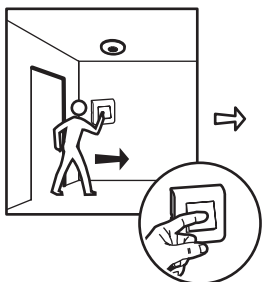

	29V <sub>~</sub>
	16 mA
	4 x (Ø 0,6 mm < $\frac{8 \text{ mm}}{\text{pitch}}$ < Ø 0,8 mm)
	-5°C → +45°C
	PIR
	500 lux
	15 mn
	Auto ON/OFF
	Ø 8 m

1

2

1

2

Auto ON/OFF

## Manual ON / Auto OFF

- À la première utilisation: Télécharger l'application Legrand Close Up sur l' Apple Store ou le Play Store.
- On first use: Download the Legrand Close Up app from Apple Store or Play Store
- Al primo utilizzo: Scaricare l'app Legrand Close Up su Apple Store o Play Store.