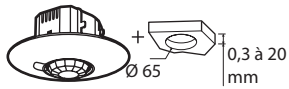

	29V <sub>~</sub>
	16 mA
	4 x (Ø 0,6 mm < $\frac{8 \text{ mm}}{\text{pitch}}$ < Ø 0,8 mm)
	-5°C → +45°C
	PIR
	500 lux
	15 mn
	Auto ON/OFF
	Ø 8 m

1

2

1

2

Auto ON/OFF