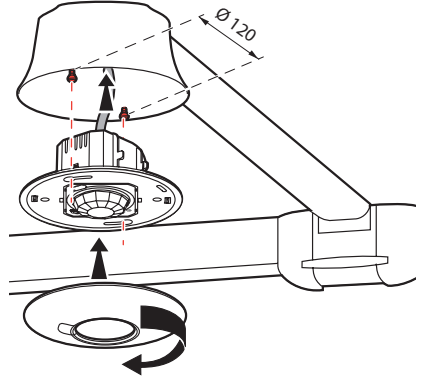

	29V <sub>~</sub>
	16 mA
	4 x (Ø 0,6 mm < $\frac{8 \text{ mm}}{\text{pitch}}$ < Ø 0,8 mm)
	-5°C → +45°C
	PIR
	500 lux
	15 mn
	Auto ON/OFF
	Ø 8 m

1

2

1

2

Auto ON/OFF

- Réf. 0 882 40 : Passerelle de configuration
- Cat. No(s) 0 882 40 : Configuration tool
- Ref. 0 882 40: Gateway di configurazione

&

Application: «Legrand Close Up»

App Store

Google Play

- Pour plus de renseignement sur les paramètres, reportez vous à la fiche technique de la passerelle de configuration Réf. 0 882 40.
- For more information about setting parameters, refer to the data sheet for the configuration gateway Cat. No. 0 882 40.
- Per maggiori informazioni sulle impostazioni, consultare la scheda tecnica del gateway di configurazione Ref. 0 882 40.