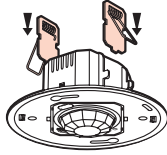

	29V <sub>~</sub>
	16 mA
	4 x (Ø 0,6 mm < $\frac{8 \text{ mm}}{\text{pitch}}$ < Ø 0,8 mm)
	-5°C → +45°C
	PIR
	500 lux
	15 mn
	Auto ON/OFF
	Ø 8 m

1

2

1

2

Auto ON/OFF

## Manual ON / Auto OFF

- À la première utilisation: Télécharger l'application Legrand Close Up sur l' Apple Store ou le Play Store.
- On first use: Download the Legrand Close Up app from Apple Store or Play Store
- Al primo utilizzo: Scaricare l'app Legrand Close Up su Apple Store o Play Store.