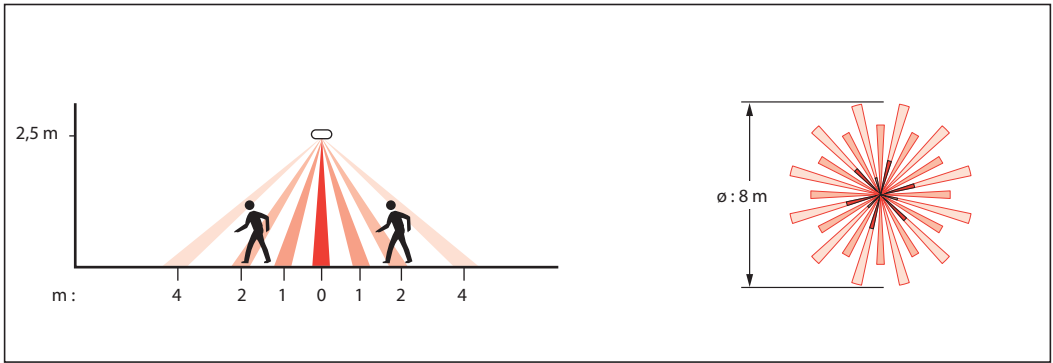

	29V <sub>~</sub>
	16 mA
	4 x (Ø 0,6 mm < $\frac{8 \text{ mm}}{\text{pitch}}$ < Ø 0,8 mm)
	-5°C → +45°C
	PIR
	500 lux
	15 mn
	Auto ON/OFF
	Ø 8 m

1

2

1

2

Auto ON/OFF

	5 - 1275 lux
	5 sec - 17 h 59 min 59 sec
	25% - 50% - 75% - 100%
Mode	Auto ON/OFF - Manual On/Auto OFF - Walk-through

- LED d'émission/ de réception IR
- IR reception/ transmission LED
- LED ricezione/ trasmissione IR