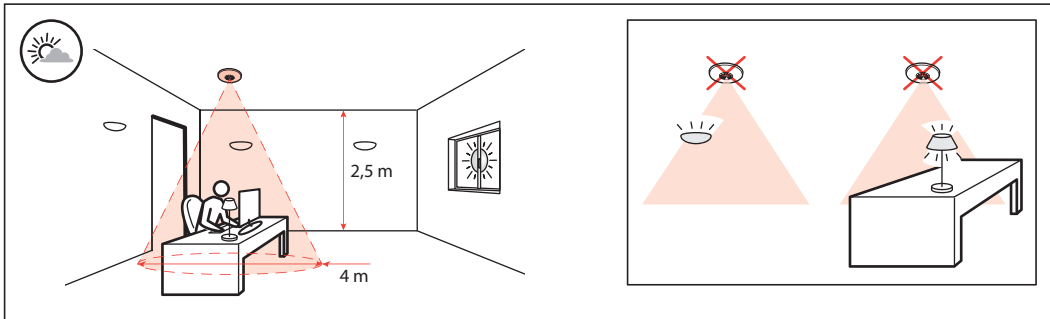

	29V <sub>~</sub>
	16 mA
	4 x (Ø 0,6 mm < $\frac{8 \text{ mm}}{\text{pitch}}$ < Ø 0,8 mm)
	-5°C → +45°C
	PIR
	500 lux
	15 mn
	Auto ON/OFF
	Ø 8 m

1

2

1

2

Auto ON/OFF

## Manual ON / Auto OFF

- À la première utilisation: Télécharger l'application Legrand Close Up sur l' Apple Store ou le Play Store.
- On first use: Download the Legrand Close Up app from Apple Store or Play Store
- Al primo utilizzo: Scaricare l'app Legrand Close Up su Apple Store o Play Store.