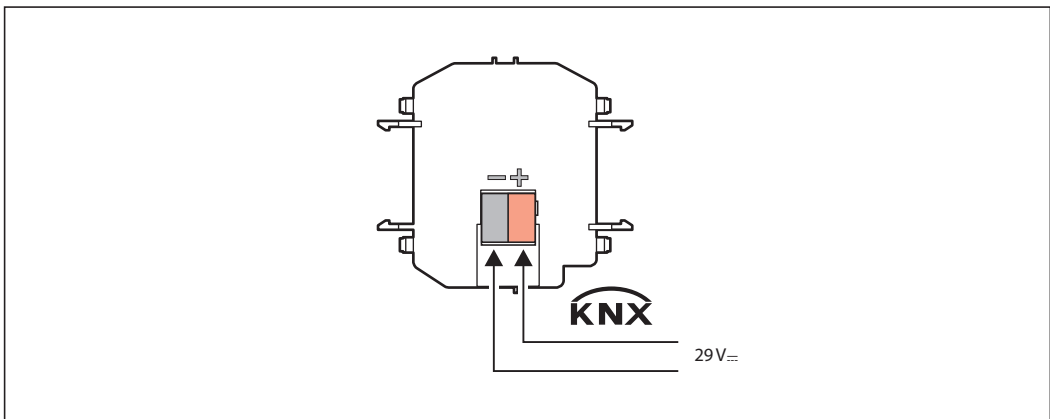

	29V <sub>~</sub>
	16 mA
	4 x (Ø 0,6 mm < $\frac{8 \text{ mm}}{\text{pitch}}$ < Ø 0,8 mm)
	-5°C → +45°C
	PIR
	500 lux
	15 mn
	Auto ON/OFF
	Ø 8 m

1

2

1

2

Auto ON/OFF

## Manual ON / Auto OFF

- À la première utilisation: Télécharger l'application Legrand Close Up sur l' Apple Store ou le Play Store.
- On first use: Download the Legrand Close Up app from Apple Store or Play Store
- Al primo utilizzo: Scaricare l'app Legrand Close Up su Apple Store o Play Store.