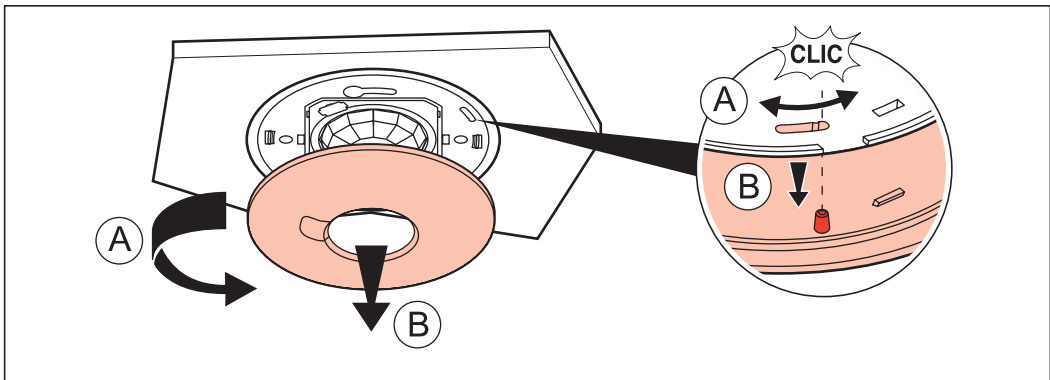

	29V <sub>~</sub>
	16 mA
	4 x (Ø 0,6 mm < $\frac{8 \text{ mm}}{\text{pitch}}$ < Ø 0,8 mm)
	-5°C → +45°C
	PIR
	500 lux
	15 mn
	Auto ON/OFF
	Ø 8 m

1

2

1

2

Auto ON/OFF

## Manual ON / Auto OFF

- À la première utilisation: Télécharger l'application Legrand Close Up sur l' Apple Store ou le Play Store.
- On first use: Download the Legrand Close Up app from Apple Store or Play Store
- Al primo utilizzo: Scaricare l'app Legrand Close Up su Apple Store o Play Store.

- Réf. 0 882 40 : Passerelle de configuration
- Cat. No(s) 0 882 40 : Configuration tool
- Ref. 0 882 40: Gateway di configurazione

&

Application: «Legrand Close Up»

App Store

Google Play

- Pour plus de renseignement sur les paramètres, reportez vous à la fiche technique de la passerelle de configuration Réf. 0 882 40.
- For more information about setting parameters, refer to the data sheet for the configuration gateway Cat. No. 0 882 40.
- Per maggiori informazioni sulle impostazioni, consultare la scheda tecnica del gateway di configurazione Ref. 0 882 40.