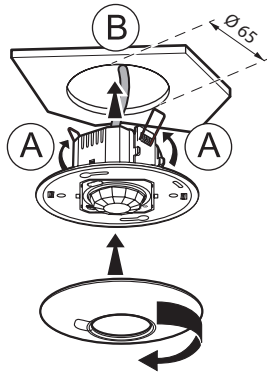

	29V <sub>~</sub>
	16 mA
	4 x (Ø 0,6 mm < $\frac{8 \text{ mm}}{\text{pitch}}$ < Ø 0,8 mm)
	-5°C → +45°C
	PIR
	500 lux
	15 mn
	Auto ON/OFF
	Ø 8 m

1

2

1

2

Auto ON/OFF