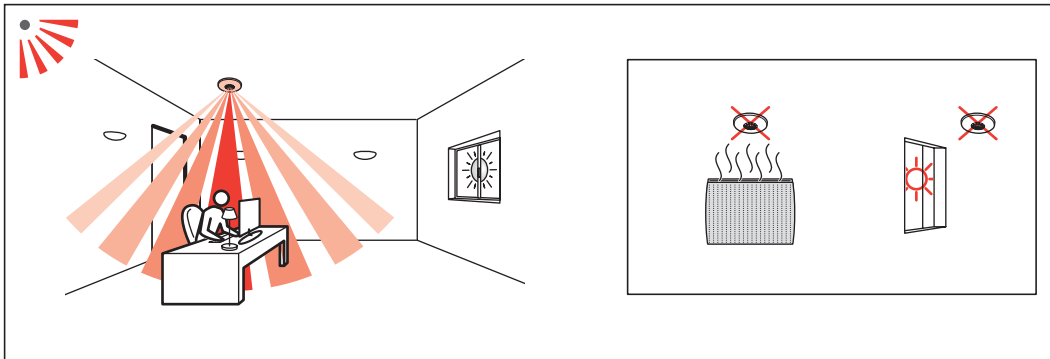

	29V <sub>~</sub>
	16 mA
	4 x (Ø 0,6 mm < $\frac{8 \text{ mm}}{\text{pitch}}$ < Ø 0,8 mm)
	-5°C → +45°C
	PIR
	500 lux
	15 mn
	Auto ON/OFF
	Ø 8 m

1

2

1

2

Auto ON/OFF

## Manual ON / Auto OFF

- À la première utilisation: Télécharger l'application Legrand Close Up sur l' Apple Store ou le Play Store.
- On first use: Download the Legrand Close Up app from Apple Store or Play Store
- Al primo utilizzo: Scaricare l'app Legrand Close Up su Apple Store o Play Store.