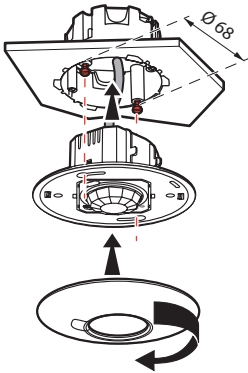

	29V <sub>~</sub>
	16 mA
	4 x (Ø 0,6 mm < $\frac{8 \text{ mm}}{\text{pitch}}$ < Ø 0,8 mm)
	-5°C → +45°C
	PIR
	500 lux
	15 mn
	Auto ON/OFF
	Ø 8 m

1

2

1

2

Auto ON/OFF