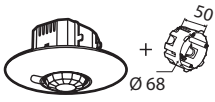

	29V <sub>~</sub>
	16 mA
	4 x (Ø 0,6 mm < $\frac{8 \text{ mm}}{\text{pitch}}$ < Ø 0,8 mm)
	-5°C → +45°C
	PIR
	500 lux
	15 mn
	Auto ON/OFF
	Ø 8 m

1

2

1

2

Auto ON/OFF

## Manual ON / Auto OFF

- À la première utilisation: Télécharger l'application Legrand Close Up sur l' Apple Store ou le Play Store.
- On first use: Download the Legrand Close Up app from Apple Store or Play Store
- Al primo utilizzo: Scaricare l'app Legrand Close Up su Apple Store o Play Store.