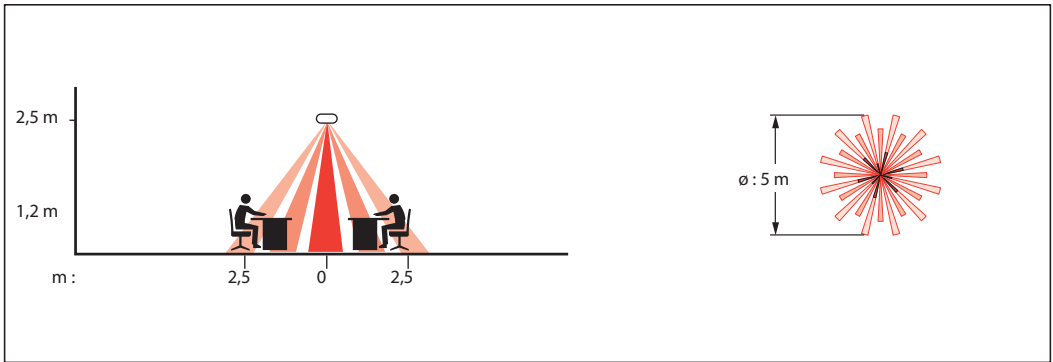

	29V <sub>~</sub>
	16 mA
	4 x (Ø 0,6 mm < $\frac{8 \text{ mm}}{\text{pitch}}$ < Ø 0,8 mm)
	-5°C → +45°C
	PIR
	500 lux
	15 mn
	Auto ON/OFF
	Ø 8 m

1

2

1

2

Auto ON/OFF

	5 - 1275 lux
	5 sec - 17 h 59 min 59 sec
	25% - 50% - 75% - 100%
Mode	Auto ON/OFF - Manual On/Auto OFF - Walk-through

- LED d'émission/ de réception IR
- IR reception/ transmission LED
- LED ricezione/ trasmissione IR