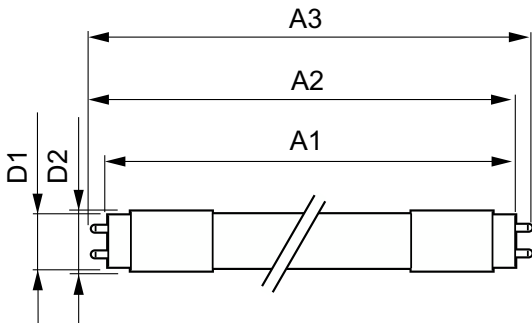

## Dimensional drawing

Product	D1	D2	A1	A2	A3
CorePro LEDtube UN 1200mm UO 15.5W830 T8	26 mm	28 mm	1,199 mm	1,205 mm	1,213 mm