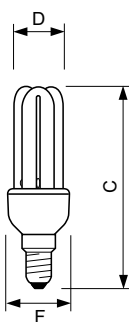

GENIE

Mechanika i korpus

Kształt bańki drążek

Zatwierdzenie i Aplikacja

Zawartość rtęci (Hg) (Max) 2 mg

Zawartość rtęci (Hg) (Nom) 1,5 mg

Zużycie energii elektrycznej w kWh/1000 h 8 kWh

Dane produktu

Pełny kod produktu 871150080115910

Nazwa produktu na zamówieniu	GENIE 8W WW E14 220-240V 1PF/6
EAN/UPC - Produkt	8711500801159
Kod zamówienia	80115910
Numerator - Quantity Per Pack	1
Numerator - Packs per outer box	6
Material Nr. (12NC)	929689245101
Net Weight (Piece)	0,070 kg

Rysunki techniczne

GENIE 8W WW E14 220-240V 1PF/6

Product

GENIE 8W WW E14 220-240V 1PF/6