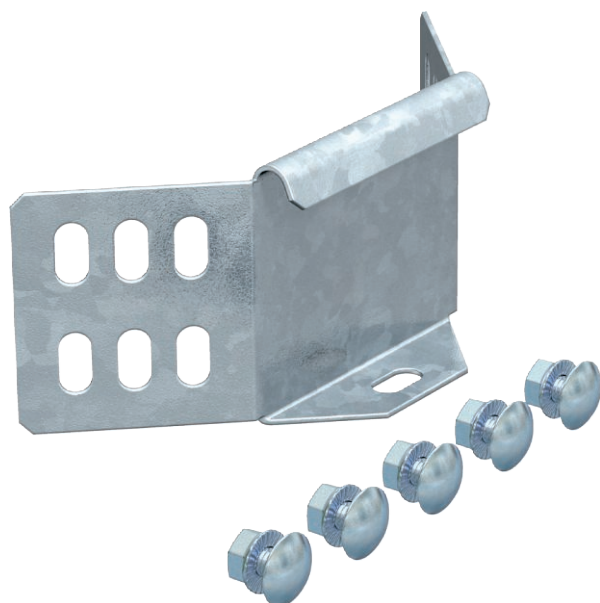

## Leņķa savienotājs 60

Art.-Nr. 6043062

Leņķa savienotājs kabelu renēm ar 60 mm augstām malām.

<b>St</b>	Tērauds
<b>FS</b>	cinkots

Produkta papildus teksta norādījumi

Komplektā attiecīgie stiprinājuma materiāli.

### Pamatdati

Art.-Nr.	6043062
Tips	WKV 60 FS
Apzīmējums 1	Šarnirsavienojums
Apzīmējums 2	kabeļu renei
Materiāls	Tērauds
Materiāla saīsinājums	St
Virsmas	cinkots
Virsmas atbilstoši DIN	DIN EN 10346
Virsmas saīsinājums	FS
Mazākā VK vienība (VG)	5,00 gab.
Svars	14,70 kg/100 gab.

## Leņķa savienotājs 60

Art.-Nr. 6043062

### Tehniskie dati

Garums	72,00 mm
Malas augstums	60,00 mm
Malas augstums:	2,00 in (collas)
Izpildījums	Lokams savienojums
Loksnes biezums	1,25 mm
Piemērots kabeļu nesošās sistēmas augstumam	60,00 mm
Piemērots kabeļu renei	<input checked="" type="checkbox"/>
Piemērots režģveida renei	<input type="checkbox"/>
Piemērots kabeļu trepēm	<input type="checkbox"/>
Piemērots funkciju nodrošināšanai	<input type="checkbox"/>
Likumu savienotājs, horizontāls	<input type="checkbox"/>
Likumu savienotājs, vertikāls	<input type="checkbox"/>
Nerūsējošs tērauds, kodināts	<input type="checkbox"/>
Savienojuma veids	Skrūvējams savienotājs