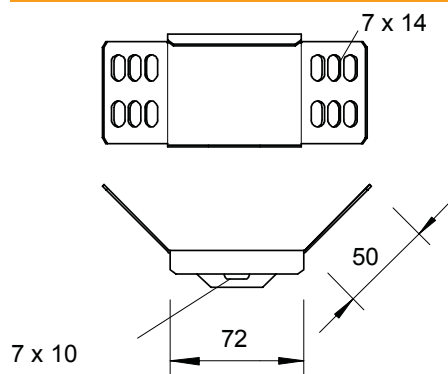

## Leņķa savienotājs 60

Art.-Nr. 6043062

Leņķa savienotājs kabelu renēm ar 60 mm augstām malām.

<b>St</b>	Tērauds
<b>FS</b>	cinkots

Produkta papildus teksta norādījumi

Komplektā attiecīgie stiprinājuma materiāli.

### Pamatdati

Art.-Nr.	6043062
Tips	WKV 60 FS
Apzīmējums 1	Šarnirsavienojums
Apzīmējums 2	kabeļu renei
Materiāls	Tērauds
Materiāla saīsinājums	St
Virsmas	cinkots
Virsmas atbilstoši DIN	DIN EN 10346
Virsmas saīsinājums	FS
Mazākā VK vienība (VG)	5,00 gab.
Svars	14,70 kg/100 gab.

### Tehniskie dati

Garums	72,00 mm
Malas augstums	60,00 mm
Malas augstums:	2,00 in (collas)
Izpildījums	Lokams savienojums
Loksnes biezums	1,25 mm
Piemērots kabeļu nesošās sistēmas augstumam	60,00 mm
Piemērots kabeļu renei	<input checked="" type="checkbox"/>
Piemērots režģveida renei	<input type="checkbox"/>
Piemērots kabeļu trepēm	<input type="checkbox"/>
Piemērots funkciju nodrošināšanai	<input type="checkbox"/>
Likumu savienotājs, horizontāls	<input type="checkbox"/>
Likumu savienotājs, vertikāls	<input type="checkbox"/>
Nerūsējošs tērauds, kodināts	<input type="checkbox"/>
Savienojuma veids	Skrūvējams savienotājs