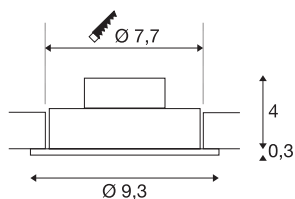

NEW TRIA 1 SET

inbouwarmatuur, met één lichtbron, led, 2700 K, rond, wit, 38°, 9,1 W, incl. driver, spiraalveerklemmen

De NEW TRIA 1 SET onderscheidt zich door zijn eenvoud en effectiviteit. In zwart, wit of geborsteld aluminium en in ronde resp. vierkante vorm zowel voor gebruik met één als met meerdere lichtbronnen verkrijgbaar. Door de uitrusting met een krachtige, warm witte COB LED in een kantelbare houder, en een meegeleverde led voeding, kan de set aan alle eisen van algemene verlichting voldoen. De armatuur wordt direct op 230 V netspanning aangesloten.

TECHNISCHE SPECIFICATIES

Art.nr.:	113871
Primaire nominale spanning	220-240V ~50/60Hz mA/V
Secundaire stroom / secundaire spanning	350mA
Hoogte	3.5 cm
Diameter	9.3 cm
Inbouwdiameter	7.7 cm
Inbouwdiepte	4 cm
Nettogewicht	0.233 kg
Brutogewicht	0.281 kg
IP-code	IP 20
Veiligheidsklasse	II
Montage	Inbouw
Montagebeschrijving	Plafond
Wattage	8 W
Lumen	645 lm
Lichtkleurtemperatuur	2700 Kelvin
Stralingshoek	38 °
Kleur	wit
CRI	80
LXXBXX gegevens	L70B50
Levensduur	40000 h
minimale omgevingstemperatuur	-20 °C