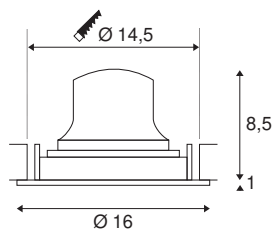

TECHNISCHE SPECIFICATIES

Art.nr.:	1003649
Aantal verschillende lichtopeningen	1
Secundaire stroom / secundaire spanning	700mA
Hoogte	9.5 cm
Diameter	16 cm
Inbouwdiameter	14.5 cm
Inbouwdiepte	10.5 cm
Nettogewicht	0.54 kg
Brutogewicht	0.68 kg
IP-code	IP 20
Veiligheidsklasse	III
Slagvastheidsklasse	IK02
Slagvastheid	0,2 Joule
Montage	Inbouw
Montagebeschrijving	Plafond
Wattage	25.41 W
Lumen	2150 lm
Lichtkleurtemperatuur	3000 Kelvin
Stralingshoek	20 °
Kleur	zwart
CRI	90
UGR ≤	22