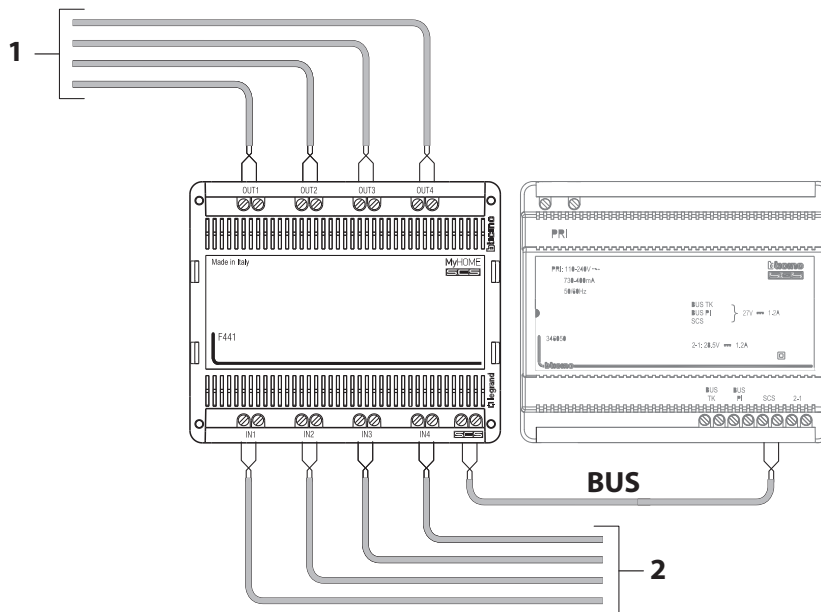

6 DIN

1

Posti interni; interfacce 346850 o 346851
 Handsets; 346850 or 346851 interfaces
 Postes internes; interfaces 346850 ou 346851
 Hausstationen; Schnittstellen 346850 oder 346851
 Unidades interiores; interfaz 346850 o 346851
 Interne punten; interfaces 346850 of 346851
 Unidades internas; interfaces 346850 ou 346851
 Εσωτερικές θέσεις; διεπαφή 346850 ή 346851
 Домофоны; интерфейсы 346850 или 346851
 Dahili üniteler; arayüzler 346850 veya 346851
 Aparaty wewnętrzne; interfejs 346850 lub 346851
 内部对讲机; 接口346850或346851

الوحدات الداخلية؛ واجهة الاستخدام 346851 أو 346850

2

Posti esterni video; interfacce 346850 o 346851. Posti esterni audio
 Video entrance panels; 346850 or 346851 interfaces. Audio entrance panels
 Postes externes vidéo; interfaces 346850 ou 346851. Postes externes audio
 Video-Türstationen; Schnittstellen 346850 oder 346851. Audio-Türstationen
 Placas exteriores video; interfaz 346850 o 346851. Placas exteriores audio
 Externe videopunten; interfaces 346850 of 346851. Externe audiopunten
 Unidades vídeo externas; interfaces 346850 ou 346851. Unidades áudio externas
 Εξωτερικές θέσεις video; διεπαφή 346850 ή 346851. Αудиопанели вызова
 Видеопанели вызова; интерфейсы 346850 или 346851
 Video giriş panelleri; arayüzler 346850 veya 346851. Ses giriş panelleri
 Panele zewnętrzne wideo; interfejs 346850 lub 346851. Panele zewnętrzne audio
 大门视频对讲机; 接口346850或346851. 内部主音频对讲机或