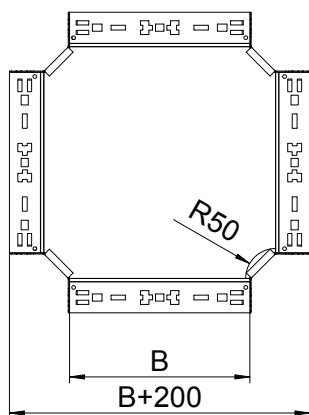

Tehnisko datu lapa

Krustojums Magic 110

Art.-Nr. 7027189

Krustojums ar ātrās savienošanas sistēmu. Visiem kabeļu kanālu tipiem ar malas augstumu 110 mm.

St	Tērauds
FT	karsti cinkots

Pamatdati

Art.-Nr.	7027189
Tips	RKM 140 FT
Apzīmējums 1	X-elements
Apzīmējums 2	ar Magic savienojumu
Dimensija	110x400
Materiāls	Tērauds
Materiāla saīsinājums	St
Virsmas	karsti cinkots
Virsmas atbilstoši DIN	DIN EN ISO 1461
Virsmas saīsinājums	FT
Mazākā VK vienība (VG)	1,00 gab.
Svars	401,90 kg/100 gab.

Tehniskie dati

Platums	400,00 mm
Malas augstums	110,00 mm
Izmērs B	400,00 mm
Izmēri	110x400 mm
Loksnes biezums	1,25 mm
Piemērots funkciju nodrošināšanai	<input type="checkbox"/>
Metāla biezums	1,25 mm
Pamatnes plāksnes materiāla biezums	1,25 mm
NATO perforācijas šablons	<input type="checkbox"/>
Nerūsējošs tērauds, kodināts	<input type="checkbox"/>
Gara laiduma izpildījums	<input type="checkbox"/>