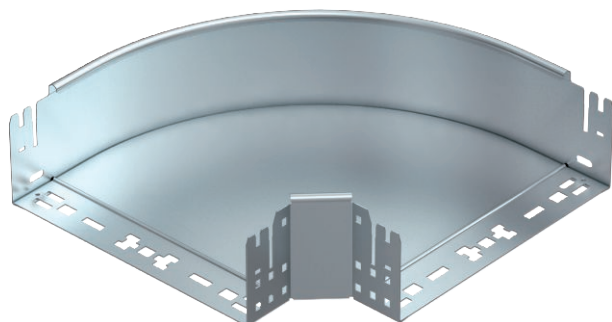

Tehnisko datu lapa

90° līkums Magic 110

Art.-Nr. 6041844

OBO
BETTERMANN

90° līkums ar ātrās savienošanas sistēmu. Visiem kabelu kanālu tiptiem ar malas augstumu 110 mm.

St	Tērauds
FS	cinkots

Pamatdati

Art.-Nr.	6041844
Tips	RBM 90 130 FS
Apzīmējums 1	90° pagrieziens
Apzīmējums 2	ar Magic savienojumu
Dimensija	110x300
Materiāls	Tērauds
Materiāla saisinājums	St
Virsmas	cinkots
Virsmas atbilstoši DIN	DIN EN 10346
Virsmas saisinājums	FS
Mazākā VK vienība (VG)	1,00 gab.
Svars	233,40 kg/100 gab.

Tehniskie dati

Platums	300,00 mm
Malas augstums	110,00 mm
Izmērs B	300,00 mm
Līkums (leņķis)	90°
Savienotāja izpildījums	iebūvēts savienotājs
Loksnes biezums	1,25 mm
Izmēri	110x300 mm
Piemērots funkciju nodrošināšanai	<input type="checkbox"/>
Gridā izveidoti caurumi montāzas vajadzībām	<input type="checkbox"/>
NATO perforācijas šablons	<input type="checkbox"/>
Virziena maiņa	horizontāls
Nerūsējošs tērauds, kodināts	<input type="checkbox"/>
Sānu caurumi	<input type="checkbox"/>
Gara laiduma izpildījums	<input type="checkbox"/>