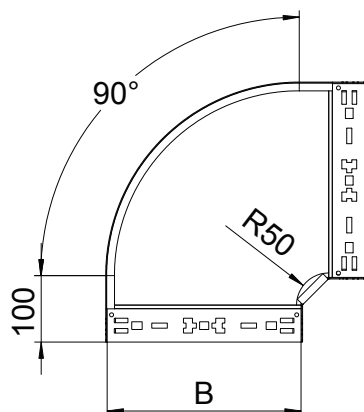

Tehnisko datu lapa

90° līkums Magic 110

Art.-Nr. 6041844

OBO
BETTERMANN

90° līkums ar ātrās savienošanas sistēmu. Visiem kabelu kanālu tiptiem ar malas augstumu 110 mm.

St	Tērauds
FS	cinkots

Pamatdati

Art.-Nr.	6041844
Tips	RBM 90 130 FS
Apzīmējums 1	90° pagrieziens
Apzīmējums 2	ar Magic savienojumu
Dimensija	110x300
Materiāls	Tērauds
Materiāla saisinājums	St
Virsmas	cinkots
Virsmas atbilstoši DIN	DIN EN 10346
Virsmas saisinājums	FS
Mazākā VK vienība (VG)	1,00 gab.
Svars	233,40 kg/100 gab.

Tehniskie dati

Platums	300,00 mm
Malas augstums	110,00 mm
Izmērs B	300,00 mm
Līkums (leņķis)	90°
Savienotāja izpildījums	iebūvēts savienotājs
Loksnes biezums	1,25 mm
Izmēri	110x300 mm
Piemērots funkciju nodrošināšanai	<input type="checkbox"/>
Gridā izveidoti caurumi montāzas vajadzībām	<input type="checkbox"/>
NATO perforācijas šablons	<input type="checkbox"/>
Virziena maiņa	horizontāls
Nerūsējošs tērauds, kodināts	<input type="checkbox"/>
Sānu caurumi	<input type="checkbox"/>
Gara laiduma izpildījums	<input type="checkbox"/>