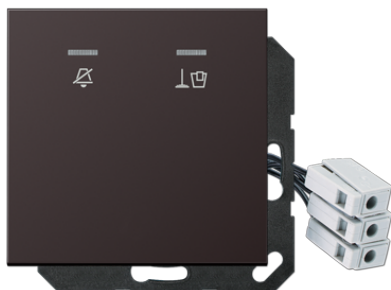

Productdatablad

Hotelafdekking met led-eenheid 24 V, buitenunit

Artikelnr.

AL CU KO5 M 24 D

Hotelafdekking met led-eenheid 24 V, buitenunit

(met draagring, schroefbevestiging)
inclusief rood en groen ledlampje
met lens en symbolen "Do not disturb" en "Make up room"
De buitenunit signaleert de schakeltoestand van de binnunit.

Metaaluitvoeringen

Kleur:
Dark (aluminium gelakt)

Materiaal:
aluminium gelakt
