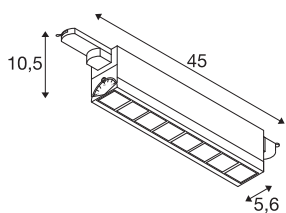

TECHNISCHE SPECIFICATIES

| | |
|---|-------------------------|
| Art.nr.: | 1004690 |
| Aantal verschillende lichtopeningen | 1 |
| Primaire nominale spanning | 220-240V ~50/60Hz mA/V |
| Secundaire stroom / secundaire spanning | 350mA |
| Lengte | 45 cm |
| Breedte | 5.6 cm |
| Hoogte | 10.5 cm |
| Nettogewicht | 1.239 kg |
| Brutogewicht | 1.523 kg |
| IP-code | IP 20 |
| Veiligheidsklasse | I |
| Montagebeschrijving | Rail plafond, Rail wand |
| Dimbaar | Ja |
| Dimtechniek | DALI |
| Wattage | 26 W |
| Lumen | 2700 lm |
| Lichtkleurtemperatuur | 3000 Kelvin |
| Stralingshoek | 75 ° |
| Kleur | zwart |
| CRI | 90 |
| LXXBXX gegevens | L70B50 |
| Levensduur | 30000 h |