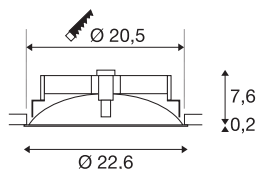

TECHNISCHE SPECIFICATIES

Art.nr.:	117311
Primaire nominale spanning	220-240V ~50/60Hz mA/V
Secundaire stroom / secundaire spanning	700mA
Hoogte	7.8 cm
Diameter	22.6 cm
Inbouwdiameter	20.5 cm
Inbouddiepte	8.5 cm
Nettogewicht	1.27 kg
Brutogewicht	1.749 kg
IP-code	IP 20
Veiligheidsklasse	II
Slagvastheidsklasse	IK02
Slagvastheid	0,2 Joule
Montage	Inbouw
Montagebeschrijving	Plafond
Dimbaar	Ja
Dimtechniek	Fase-afsnijding
Wattage	23 W
Lumen	1500 lm
Lichtkleurtemperatuur	3000 Kelvin
Stralingshoek	120 °
Kleur	wit

Lichtbron

916572	
--------	---

CRI	80
LXXBXX gegevens	L70B50
Levensduur	30000 h
BIG WHITE pagina	397