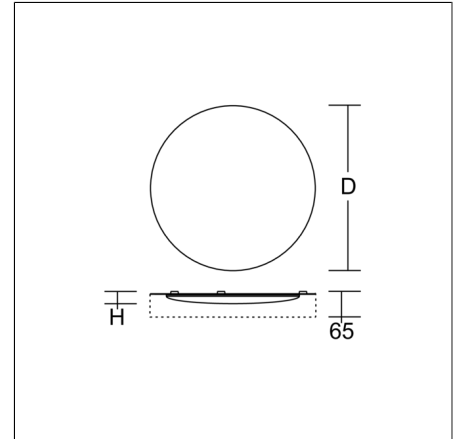

FLATLINER SLIM

312287.002.76 | Stoffschirmleuchten

Deckenleuchten
4051859373148
D 596, H 34

Deckenanbau
weiß

Dekorative Deckenleuchte zur Raumgestaltung. Basisleuchte vorbereitet für die Montage eines Stoffschirmes. Armatur Metall weiß pulverbeschichtet. TouchDim Sensor fähig. Sensoren für Helligkeit und/oder Anwesenheit können mit eingebunden werden. Modulbauweise: Zur Basisleuchte ist immer ein Stoffschirm in zylindrischer Form mit satiniertes Abdeckscheibe aus Kunststoff separat zu bestellen. Werkzeuglose Montage von Stoffschirm und Abdeckscheibe.

Produktdaten

Durchmesser D	596 mm
Höhe H	34 mm
Gewicht	3.21 kg
Lichtquelle	LED
Farbtemperatur	3000 K
Bemessungsleuchtenlichtstrom	2750 lm
Bemessungsleistung	38 W
Systemeffizienz	72 lm/W
Blendungsbewertungsindex UGR (4H 8H)	20,6
Ausstrahlwinkel	down 117° up 180°
Lebensdauer	50000 h (L80/B10)
Farbwiedergabeindex	83
Farbkonsistenz	3
Photobiologische Sicherheit nach EN 62471	Risikogruppe 1
Betriebsgerät	Konverter dimmbar
Steuerung	DALI
Spannung	230 V / 50 - 60 Hz
Leuchten an Sicherung B10A	53
Leuchten an Sicherung B16A	85
Leuchten an Sicherung C10A	53
Leuchten an Sicherung C16A	85
Einschaltstrom / Einschaltzeit	0.2 A
CIE Flux Code / CEN Flux Code	45 76 94 95 100
Schutzart	IP 20
Schutzklasse	I
Glühdrahtprüfung	850°C - 30 Sekunden
Umgebungstemperatur	25 °C
Konformitätszeichen	CE, EAC