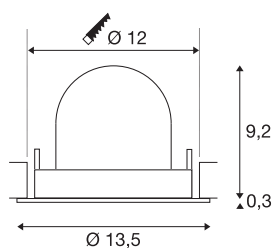

TECHNISCHE SPECIFICATIES

Art.nr.:	1005973
Aantal verschillende lichtopeningen	1
Secundaire stroom / secundaire spanning	500mA
Hoogte	9.5 cm
Diameter	13.5 cm
Inbouwdiameter	12 cm
Inbouwdiepte	9.5 cm
Nettogewicht	0.42 kg
Brutogewicht	0.449 kg
Veiligheidsklasse	III
Montage	Inbouw
Montagebeschrijving	Plafond
Wattage	17.5 W
Lumen	1750 lm
Lichtkleurtemperatuur	4000 Kelvin
Stralingshoek	55 °
Kleur	wit
CRI	90
UGR ≤	22
BIG WHITE pagina	53