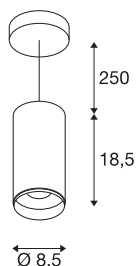

NUMINOS® PD DALI M

Indoor led pendellamp zwart/zwart 3000 K 60°

NUMINOS is het optimaal op elkaar afgestemde armatuursysteem van SLV, dat functie, design en techniek met elkaar in harmonie brengt. Met verschillende downlights en spots zorgt u voor duizend lichtontwerpmogelijkheden. Zoals met de NUMINOS® PD DALO M pendelarmatuur, die overtuigt door zijn hoogwaardige afwerkings- en lichtkwaliteit. Zo creëert u hoogwaardige verlichting voor grotere oppervlakken of u maakt gebruik van een spot voor selectieve verlichting. De pendelarmatuur overtuigt met een stroomverbruik van 20,1 Watt, een lichtintensiteit van 1880 lumen, een kleurtemperatuur van 3000 Kelvin en de hoge kleurweergave-index van meer dan 90. De eenvoudige installatie is daarna niet meer dan een formaliteit. Wanneer kiest u voor NUMINOS van SLV: de modulaire diversiteit wacht op u?

TECHNISCHE SPECIFICATIES

Art.nr.:	1004540
Primaire nominale spanning	220-240V ~50/60Hz mA/V
Secundaire stroom / secundaire spanning	500mA
Pendellengte	250 cm
Hoogte	18.5 cm
Diameter	8.5 cm
Nettogewicht	1.141 kg
Brutogewicht	1.394 kg
Veiligheidsklasse	I
Montage	Opbouw
Montagebeschrijving	Plafond, Plafond met accessoires
Dimbaar	Ja
Dimtechniek	DALI
Wattage	20.1 W
Lumen	1880 lm
Lichtkleurtemperatuur	3000 Kelvin
Stralingshoek	60 °
Kleur	zwart
CRI	90
UGR ≤	22
LXXBXX gegevens	L80B50
Levensduur	50000 h