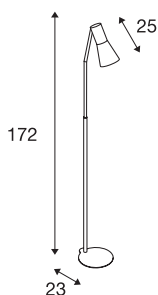

PHELIA

staande lamp, A60, zwart, max. 23 W

De in meerdere kleurvarianten verkrijgbare staande lamp PHELIA maakt indruk door zijn elegant konische lampenkap en haar puristische uitstraling. De van aluminium en staal vervaardigde armatuur is door de ingebouwde E27 fitting zowel voor normale gloeilampen als voor spaarlampen en led lichtbronnen geschikt. De PHELIA staande lamp wordt met een voedingskabel met geïntegreerde voetschakelaar geleverd en is voorbereid voor directe aansluiting op 230 V netspanning.

TECHNISCHE SPECIFICATIES

| | |
|----------------------------|------------------------|
| Art.nr.: | 146010 |
| Fitting | E27 |
| Aantal fittingen | 1 |
| Primaire nominale spanning | 220-240V ~50/60Hz mA/V |
| Kantelbereik | 90 ° |
| Horizontaal draaibereik | 350 ° |
| Lengte | 24 cm |
| Breedte | 20 cm |
| Hoogte | 172 cm |
| Nettogewicht | 6.255 kg |
| Brutogewicht | 8.179 kg |
| IP-code | IP 20 |
| Veiligheidsklasse | I |
| Slagvastheidsklasse | IK03 |
| Slagvastheid | 0,35 Joule |
| Montage | Mobiel |
| Wattage | 23 W |
| Kleur | zwart |
| BIG WHITE pagina | 110 |