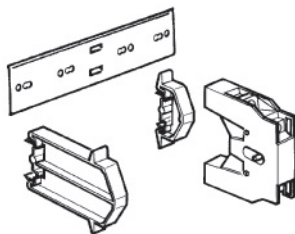

Kit condamnation
 Mechanical-electrical interlock kit
 Verriegelung mechanisch-elektrisch für Wendeschütze
 Kit d'interblocco
 Kit condenacion
 Kit de encravamento mecânico
 Электромеханический комплект блокировки
 电气联锁套件

LA9-D4002

2 x LC1 D40/D50/D65
 2 x LP1 D40/D50/D65
 2 x LC1 D80/D95

LA9-D8002

2 x LP1 D80/D95

LA9-D●●

LC1/LP1

KM2 \ KM1		D40		D50		D65		D80		D95	
		~	==	~	==	~	==	~	==	~	==
D40	~	●		●		●					
	==		○		○		○				
D50	~	●		●		●					
	==		○		○		○				
D65	~	●		●		●					
	==		○		○		○				
D80	~							●		●	
	==								○		○
D95	~							●		●	
	==								○		○

1

Click!

LA9-D8002

2 x LC1
2 x LP1 } 3P

2 x LC1
2 x LP1 } 4P

2

3

Test
Test
测试
Control
Prova
控制
Verification
Teste
ПРОБЕРКА
检查