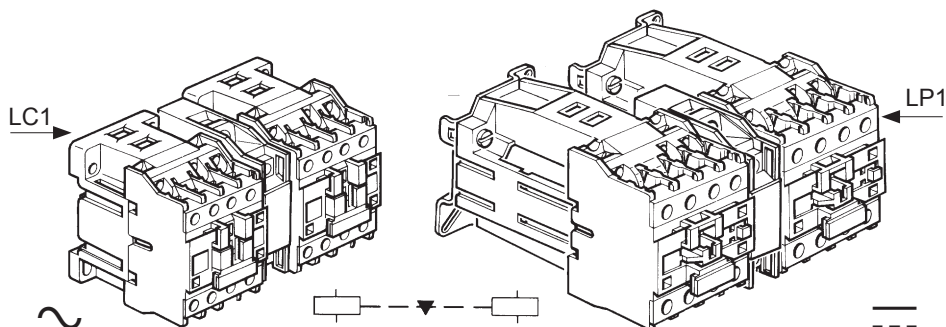

Kit condamnation
 Mechanical-electrical interlock kit
 Verriegelung mechanisch-elektrisch für Wendeschütze
 Kit d'interblocco
 Kit condenacion
 Kit de encravamento mecânico
 Электромеханический комплект блокировки
 电气联锁套件

LA9-D4002

2 x LC1 D40/D50/D65
 2 x LP1 D40/D50/D65
 2 x LC1 D80/D95

LA9-D8002

2 x LP1 D80/D95

LA9-D●●

LC1/LP1

KM2 \ KM1		D40		D50		D65		D80		D95	
		~	==	~	==	~	==	~	==	~	==
D40	~	●		●		●					
	==		○		○		○				
D50	~	●		●		●					
	==		○		○		○				
D65	~	●		●		●					
	==		○		○		○				
D80	~							●		●	
	==								○		○
D95	~							●		●	
	==								○		○

1

Click!

LA9-D8002

2 x LC1
2 x LP1 } 3P

2 x LC1
2 x LP1 } 4P

2

3

Test
Test
测试
Control
Prova
控制
Verification
Teste
ПРОБЕРКА
检查