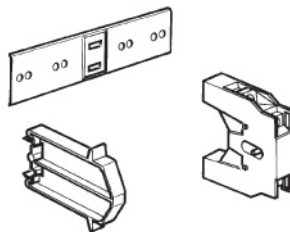

Kit condamnation
 Mechanical-electrical interlock kit
 Verriegelung mechanisch-elektrisch für Wendeschütze
 Kit d'interblocco
 Kit condenacion
 Kit de encravamento mecânico
 Электромеханический комплект блокировки
 电气联锁套件

LA9-D4002

2 x LC1 D40/D50/D65
 2 x LP1 D40/D50/D65
 2 x LC1 D80/D95

LA9-D8002

2 x LP1 D80/D95

LA9-D●●

LC1/LP1

KM2 \ KM1		D40		D50		D65		D80		D95	
		~	==	~	==	~	==	~	==	~	==
D40	~	●		●		●					
	==		○		○		○				
D50	~	●		●		●					
	==		○		○		○				
D65	~	●		●		●					
	==		○		○		○				
D80	~							●		●	
	==								○		○
D95	~							●		●	
	==								○		○

1

Click!

LA9-D8002

2 x LC1
2 x LP1 } 3P

2 x LC1
2 x LP1 } 4P

2

3

Test
Test
测试
Control
Prova
控制
Verification
Teste
ПРОБЕРКА
检查