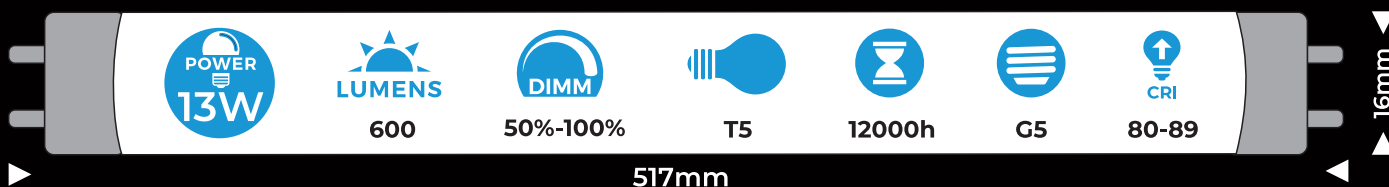

PATRON

FLUORESCENT TUBE

05712
05713
05714
05715

Scan me

www.patronbulbs.com

Manufactured in PRC

ENERGY LABEL
YIJA
IE IA
енергия · ενεργεια

PATRON

13.00 kWh/1000h

CE EAC

MPN

EAN

COLOR

05712	5941029897224	2700
05713	5941029897231	3000
05714	5941029897248	4000
05715	5941029897255	6500

Strada Alexandru Ghica 148,
Alexandria, Romania

Strada Ștefan cel Mare 2/20,
Strășeni, Moldova