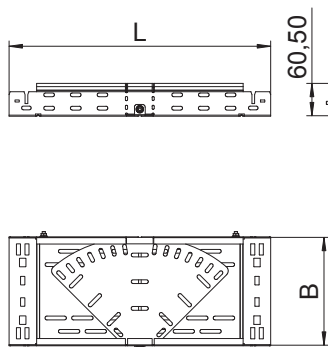

## Regulējams likums Magic 60

Art.-Nr. 6040488

Likums, maināms 0°-90° ar ātrās savienošanas sistēmu. Visiem kabeļu kanālu tiptiem ar malas augstumu 60 mm.

<b>St</b>	Tērauds
<b>FS</b>	cinkots

### Pamatdati

Art.-Nr.	6040488
Tips	RBMV 640 FS
Apzīmējums 1	Regulējama pagrieziens
Apzīmējums 2	ar Magic savienojumu
Dimensija	60x400
Materiāls	Tērauds
Materiāla saīsinājums	St
Virsmā	cinkots
Virsmā atbilstoši DIN	DIN EN 10346
Virsmas saīsinājums	FS
Mazākā VK vienība (VG)	1,00 gab.
Svars	578,00 kg/100 gab.

### Tehniskie dati

Platums	400,00 mm
Malas augstums	60,00 mm
Izmērs B	400,00 mm
Izmērs L	820,00 mm
Likums (leņķis)	regulējams
Savienotāja izpildījums	iebūvēts savienotājs
Loksnes biezums	1,25 mm
Piemērots funkciju nodrošināšanai	<input type="checkbox"/>
Gridā izveidoti caurumi montāzas vajadzībām	<input checked="" type="checkbox"/>
NATO perforācijas šablons	<input type="checkbox"/>
Virziena maiņa	horizontāls
Nerūsējošs tērauds, kodināts	<input type="checkbox"/>
Sānu caurumi	<input checked="" type="checkbox"/>