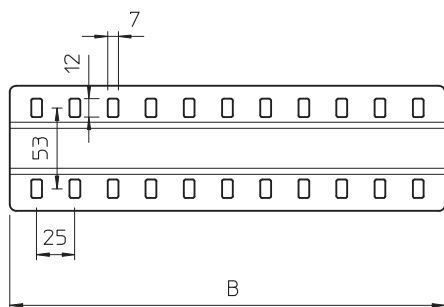

Tehnisko datu lapa

Salaiduma līste

Art.-Nr. 7070225

Plata salaidumvietu līste izmantošanai visās kabelu renēs un gara laiduma kabelu renēs.

St	Tērauds
FS	cinkots

Produkta papildus teksta norādījumi	Komplektā attiecīgie stiprinājuma materiāli.
Produkta apraksts Piegādes komplekts	Lai varētu nodrošināt funkciju nodrošināšanu, komplektā piegādāto apaļo plakangalvas skrūvju M6 skaits ir jāpapildina ar 4 skrūvēm, ja platums ir 100 mm, un ar 6 skrūvēm, ja platums ir 200 mm un 300 mm.

Pamatdati

Art.-Nr.	7070225
Tips	SSLB 500 FS
Apzīmējums 1	Salaiduma vietu līste
Apzīmējums 2	plakana, ar skrūvēm
Dimensija	B500mm
Materiāls	Tērauds
Materiāla saīsinājums	St
Virsmas	cinkots
Virsmas atbilstoši DIN	DIN EN 10346
Virsmas saīsinājums	FS
Mazākā VK vienība (VG)	20,00 gab.
Svars	49,00 kg/100 gab.

Tehniskie dati

Garums	500,00 mm
Platums	485,00 mm
Platums	20,00 in (collas)
Augstums	4,00 mm
Malas augstums	35,00 mm
Izmērs B	500,00 mm
Izpildījums	Salaiduma līste
Skrūvju skaits	6,00 stundas
Loksnes biezums	1,50 mm
Piemērots kabelu renei	<input checked="" type="checkbox"/>
Piemērots režģveida renei	<input type="checkbox"/>
Piemērots kabelu trepēm	<input type="checkbox"/>
Piemērots funkciju nodrošināšanai	<input type="checkbox"/>
Likumu savienotājs, horizontāls	<input type="checkbox"/>
Likumu savienotājs, vertikāls	<input type="checkbox"/>
Nerūsējošs tērauds, kodināts	<input type="checkbox"/>