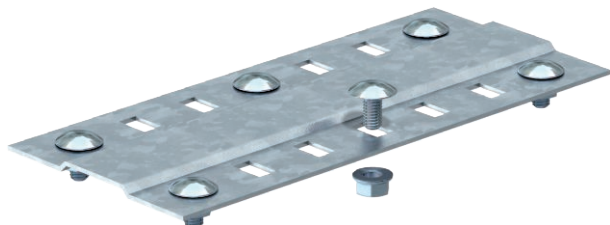

Tehnisko datu lapa

Salaiduma līste

Art.-Nr. 7070225

Plata salaidumvietu līste izmantošanai visās kabelu renēs un gara laiduma kabelu renēs.

St	Tērauds
FS	cinkots

Produkta papildus teksta norādījumi	Komplektā attiecīgie stiprinājuma materiāli.
Produkta apraksts Piegādes komplekts	Lai varētu nodrošināt funkciju nodrošināšanu, komplektā piegādāto apaļo plakangalvas skrūvju M6 skaits ir jāpapildina ar 4 skrūvēm, ja platums ir 100 mm, un ar 6 skrūvēm, ja platums ir 200 mm un 300 mm.

Pamatdati

Art.-Nr.	7070225
Tips	SSLB 500 FS
Apzīmējums 1	Salaiduma vietu līste
Apzīmējums 2	plakana, ar skrūvēm
Dimensija	B500mm
Materiāls	Tērauds
Materiāla saīsinājums	St
Virsmas	cinkots
Virsmas atbilstoši DIN	DIN EN 10346
Virsmas saīsinājums	FS
Mazākā VK vienība (VG)	20,00 gab.
Svars	49,00 kg/100 gab.

Tehniskie dati

Garums	500,00 mm
Platums	485,00 mm
Platums	20,00 in (collas)
Augstums	4,00 mm
Malas augstums	35,00 mm
Izmērs B	500,00 mm
Izpildījums	Salaiduma līste
Skrūvju skaits	6,00 stundas
Loksnes biezums	1,50 mm
Piemērots kabelu renei	<input checked="" type="checkbox"/>
Piemērots režģveida renei	<input type="checkbox"/>
Piemērots kabelu trepēm	<input type="checkbox"/>
Piemērots funkciju nodrošināšanai	<input type="checkbox"/>
Likumu savienotājs, horizontāls	<input type="checkbox"/>
Likumu savienotājs, vertikāls	<input type="checkbox"/>
Nerūsējošs tērauds, kodināts	<input type="checkbox"/>