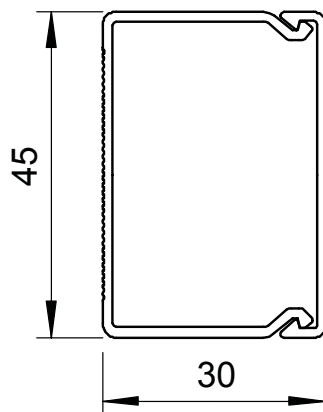

Tehnisko datu lapa

Kanāls, tips WDKH-30045

Art.-Nr. 6175463

Kanāla augšējā un apakšējā daļa tukša no halogēnogļūdeņražus nesaturošas plastmasas.

PC/ABS Polikarbonāts/Acrylnitril-Butadien-Styrol

Produkta papildus teksta norādījumi

Veicot instalāciju jānodrošina, lai tiktu lietoti tikai no halogēnogļūdeņražiem brīvi piederumi un nostiprināšanas materiāli.

Pamatdati

Art.-Nr.	6175463
Tips	WDKH-30045LGR
Apzīmējums 1	Kabeļu kanāls
Apzīmējums 2	halogenbrīvs
Dimensija	30x45x2000
Krāsa	gaiši pelēks
RAL numurs	7035
Materiāls	Polikarbonāts/akrilnitrils-butadiēns-stirols
Materiāla saīsinājums	PC/ABS
Mazākā VK vienība (VG)	48,00 m
Svars	24,90 kg/100 m

Tehnisko datu lapa

Kanāls, tips WDKH-30045

Art.-Nr. 6175463

Tehniskie dati

Garums	2.000,00 mm
Platums	45,00 mm
Augstums	30,00 mm
Izmēri P x A	45x30 mm
Vadu skaits, NYM	5
3 x 1,5 mm ²	
Ø 10,5 mm (bez kārbas)	
Fiksēto starpsienu skaits	0,00
Iespraužamo starpsienu skaits	0,00
Vāka modelis	atsevišķs
Stiprinājuma veids	Perforēta pamatne
Nesatur halogēnus	<input checked="" type="checkbox"/>
Kabeļu stiprinājuma spāle	<input checked="" type="checkbox"/>
Kanālu savienotājs	<input type="checkbox"/>
Aizsargplēve	<input type="checkbox"/>