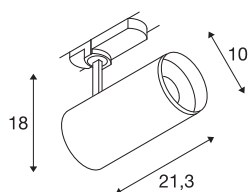

TECHNISCHE SPECIFICATIES

Art.nr.:	1004574
Primaire nominale spanning	220-240V ~50/60Hz mA/V
Secundaire stroom / secundaire spanning	700mA
Lengte	21.3 cm
Hoogte	18 cm
Diameter	10 cm
Nettogewicht	1.115 kg
Brutogewicht	1.45 kg
Veiligheidsklasse	I
Montagebeschrijving	Rail plafond
Dimbaar	Ja
Dimtechniek	DALI
Wattage	28 W
Lumen	2675 lm
Lichtkleurtemperatuur	4000 Kelvin
Stralingshoek	24 °
Kleur	wit
CRI	90
UGR ≤	19
LXXBXX gegevens	L80B50
Levensduur	50000 h
BIG WHITE pagina	66