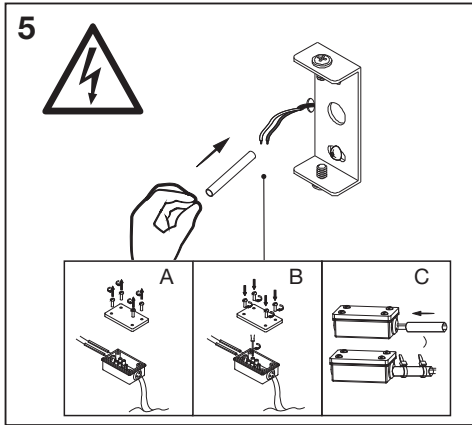

SMART⁺ WIFI ORBIS[®] ELYPSE

	EAN	W	lm Light Source	lm Output	K	°C	V-	mA	Hz	DF	▽ (°)	
SMART WIFI ORBIS ELYPSE120 IP44TWCR	4058075573925	7	500	400	3000- 6500	-20...+40	220- 240	32	50/60	>0.7	110	15000
SMART WIFI ORBIS ELYPSE340 IP44TWCR	4058075573963	12	1000	800	3000- 6500	-20...+40	220- 240	55	50/60	>0.7	110	15000
SMART WIFI ORBIS ELYPSE560 IP44TWCR	4058075574076	18	1500	1200	3000- 6500	-20...+40	220- 240	77	50/60	>0.7	110	15000