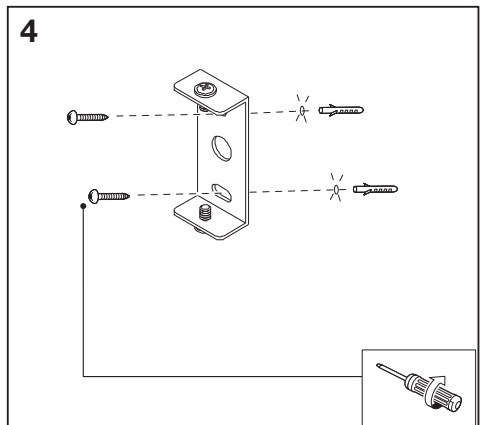

SMART⁺ WIFI ORBIS[®] ELYPSE

	EAN	W	lm Light Source	lm Output	K	°C	V-	mA	Hz	DF	▽ (°)	
SMART WIFI ORBIS ELYPSE120 IP44TWCR	4058075573925	7	500	400	3000- 6500	-20...+40	220- 240	32	50/60	>0.7	110	15000
SMART WIFI ORBIS ELYPSE340 IP44TWCR	4058075573963	12	1000	800	3000- 6500	-20...+40	220- 240	55	50/60	>0.7	110	15000
SMART WIFI ORBIS ELYPSE560 IP44TWCR	4058075574076	18	1500	1200	3000- 6500	-20...+40	220- 240	77	50/60	>0.7	110	15000