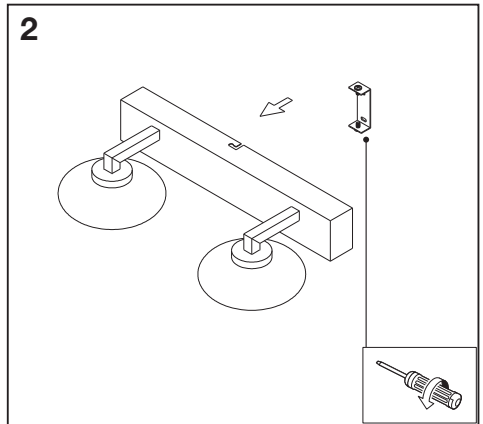

SMART⁺ WIFI ORBIS[®] ELYPSE

	EAN	W	lm Light Source	lm Output	K	°C	V-	mA	Hz	DF	▽ (°)	
SMART WIFI ORBIS ELYPSE120 IP44TWCR	4058075573925	7	500	400	3000- 6500	-20...+40	220- 240	32	50/60	>0.7	110	15000
SMART WIFI ORBIS ELYPSE340 IP44TWCR	4058075573963	12	1000	800	3000- 6500	-20...+40	220- 240	55	50/60	>0.7	110	15000
SMART WIFI ORBIS ELYPSE560 IP44TWCR	4058075574076	18	1500	1200	3000- 6500	-20...+40	220- 240	77	50/60	>0.7	110	15000