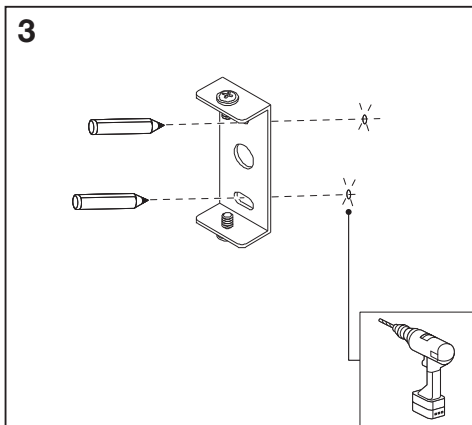

SMART⁺ WIFI ORBIS[®] ELYPSE

	EAN	W	lm Light Source	lm Output	K	°C	V-	mA	Hz	DF	▽ (°)	
SMART WIFI ORBIS ELYPSE120 IP44TWCR	4058075573925	7	500	400	3000- 6500	-20...+40	220- 240	32	50/60	>0.7	110	15000
SMART WIFI ORBIS ELYPSE340 IP44TWCR	4058075573963	12	1000	800	3000- 6500	-20...+40	220- 240	55	50/60	>0.7	110	15000
SMART WIFI ORBIS ELYPSE560 IP44TWCR	4058075574076	18	1500	1200	3000- 6500	-20...+40	220- 240	77	50/60	>0.7	110	15000