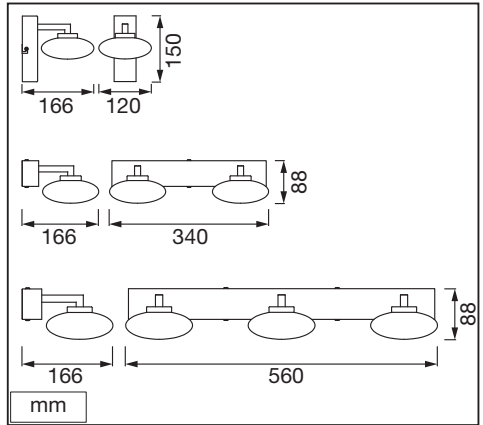

SMART⁺ WIFI ORBIS[®] ELYPSE

	EAN	W	lm Light Source	lm Output	K	°C	V-	mA	Hz	DF	▽ (°)	
SMART WIFI ORBIS ELYPSE120 IP44TWCR	4058075573925	7	500	400	3000- 6500	-20...+40	220- 240	32	50/60	>0.7	110	15000
SMART WIFI ORBIS ELYPSE340 IP44TWCR	4058075573963	12	1000	800	3000- 6500	-20...+40	220- 240	55	50/60	>0.7	110	15000
SMART WIFI ORBIS ELYPSE560 IP44TWCR	4058075574076	18	1500	1200	3000- 6500	-20...+40	220- 240	77	50/60	>0.7	110	15000

	EAN	n	LED	QR code	ENERGY * X =
SMART WIFI ORBIS ELYPSE120 IP44TWCR	4058075573925	1	AC36510		F
SMART WIFI ORBIS ELYPSE340 IP44TWCR	4058075573963	2	AC36510		F
SMART WIFI ORBIS ELYPSE560 IP44TWCR	4058075574076	3	AC36510		F