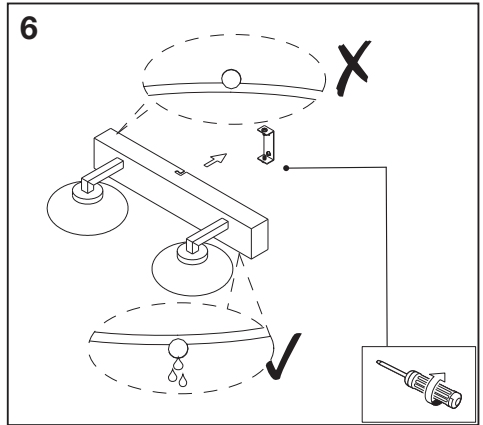

SMART⁺ WIFI ORBIS[®] ELYPSE

	EAN	W	lm Light Source	lm Output	K	°C	V-	mA	Hz	DF	▽ (°)	
SMART WIFI ORBIS ELYPSE120 IP44TWCR	4058075573925	7	500	400	3000- 6500	-20...+40	220- 240	32	50/60	>0.7	110	15000
SMART WIFI ORBIS ELYPSE340 IP44TWCR	4058075573963	12	1000	800	3000- 6500	-20...+40	220- 240	55	50/60	>0.7	110	15000
SMART WIFI ORBIS ELYPSE560 IP44TWCR	4058075574076	18	1500	1200	3000- 6500	-20...+40	220- 240	77	50/60	>0.7	110	15000