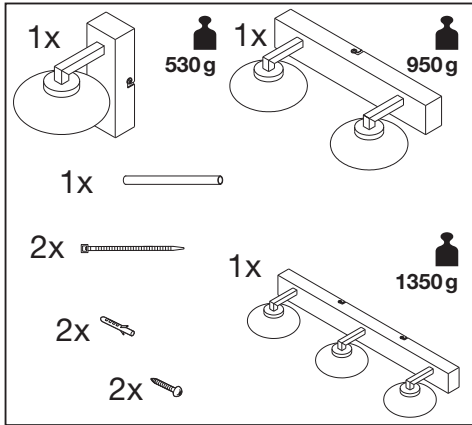

SMART⁺ WIFI ORBIS[®] ELYPSE

	EAN	W	lm Light Source	lm Output	K	°C	V-	mA	Hz	DF	▽ (°)	
SMART WIFI ORBIS ELYPSE120 IP44TWCR	4058075573925	7	500	400	3000- 6500	-20...+40	220- 240	32	50/60	>0.7	110	15000
SMART WIFI ORBIS ELYPSE340 IP44TWCR	4058075573963	12	1000	800	3000- 6500	-20...+40	220- 240	55	50/60	>0.7	110	15000
SMART WIFI ORBIS ELYPSE560 IP44TWCR	4058075574076	18	1500	1200	3000- 6500	-20...+40	220- 240	77	50/60	>0.7	110	15000