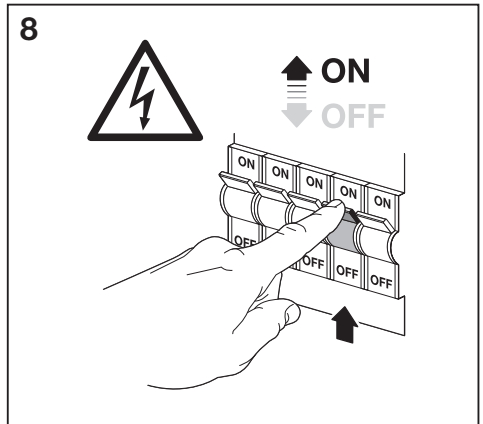

SMART⁺ WIFI ORBIS[®] ELYPSE

	EAN	W	lm Light Source	lm Output	K	°C	V-	mA	Hz	DF	▽ (°)	
SMART WIFI ORBIS ELYPSE120 IP44TWCR	4058075573925	7	500	400	3000- 6500	-20...+40	220- 240	32	50/60	>0.7	110	15000
SMART WIFI ORBIS ELYPSE340 IP44TWCR	4058075573963	12	1000	800	3000- 6500	-20...+40	220- 240	55	50/60	>0.7	110	15000
SMART WIFI ORBIS ELYPSE560 IP44TWCR	4058075574076	18	1500	1200	3000- 6500	-20...+40	220- 240	77	50/60	>0.7	110	15000