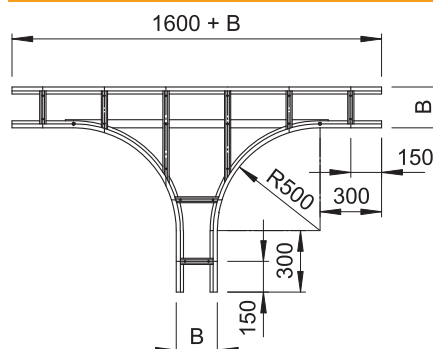

## T veida atzarojums 110

Art.-Nr. 6312659

Horizontāla T-veida detaļa visām gara laiduma kabelu trepēm ar malas augstumu 110 mm.

<b>St</b>	Tērauds
<b>FS</b>	cinkots

Produkta papildus teksta norādījumi

Papildu stabilitātes nodrošināšanai fasondetāļu pusē ir jāparedz papildu balstelementi.

### Pamatdati

Art.-Nr.	6312659
Tips	WLT 1140 FS
Apzīmējums 1	T-elements
Apzīmējums 2	priekš kabelu trepes 110
Dimensija	110x400
Materiāls	Tērauds
Materiāla saīsinājums	St
Virsmas	cinkots
Virsmas atbilstoši DIN	DIN EN 10346
Virsmas saīsinājums	FS
Mazākā VK vienība (VG)	1,00 gab.
Svars	2.050,00 kg/100 gab.

### Tehniskie dati

Platums	400,00 mm
Malas augstums	110,00 mm
Izmērs B	400,00 mm
Izmērs R	500,00 mm
Spraišņu izpildījums	Necaurumots profils
Sānu malas konstrukcija	plakans profils
Montāžas forma	Atzarojums, simetrisks
Piemērots funkciju nodrošināšanai	<input type="checkbox"/>
Metāla biezums	2,00 mm
Nerūsējošs tērauds, kodināts	<input type="checkbox"/>
Gara laiduma izpildījums	<input checked="" type="checkbox"/>