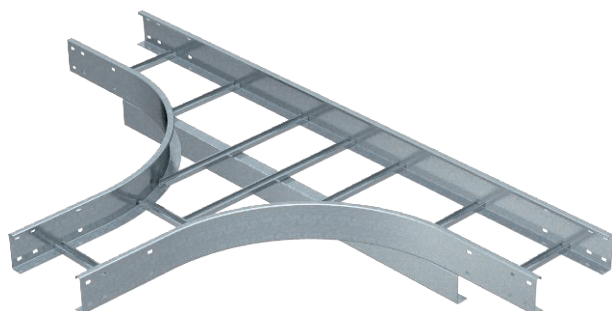

## T veida atzarojums 110

Art.-Nr. 6312659

Horizontāla T-veida detaļa visām gara laiduma kabelu trepēm ar malas augstumu 110 mm.

<b>St</b>	Tērauds
<b>FS</b>	cinkots

Produkta papildus teksta norādījumi

Papildu stabilitātes nodrošināšanai fasondetāļu pusē ir jāparedz papildu balstelementi.

### Pamatdati

Art.-Nr.	6312659
Tips	WLT 1140 FS
Apzīmējums 1	T-elements
Apzīmējums 2	priekš kabelu trepes 110
Dimensija	110x400
Materiāls	Tērauds
Materiāla saīsinājums	St
Virsmas	cinkots
Virsmas atbilstoši DIN	DIN EN 10346
Virsmas saīsinājums	FS
Mazākā VK vienība (VG)	1,00 gab.
Svars	2.050,00 kg/100 gab.

### Tehniskie dati

Platums	400,00 mm
Malas augstums	110,00 mm
Izmērs B	400,00 mm
Izmērs R	500,00 mm
Spraišņu izpildījums	Necaurumots profils
Sānu malas konstrukcija	plakans profils
Montāžas forma	Atzarojums, simetrisks
Piemērots funkciju nodrošināšanai	<input type="checkbox"/>
Metāla biezums	2,00 mm
Nerūsējošs tērauds, kodināts	<input type="checkbox"/>
Gara laiduma izpildījums	<input checked="" type="checkbox"/>