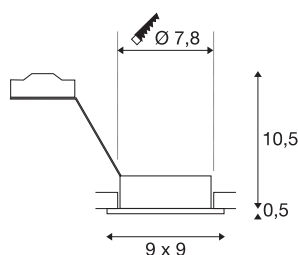

NEW TRIA 1

inbouwarmatuur, met één lichtbron, QPAR51, rechthoekig, zwart, max. 50 W, incl. spiraalveerklemmen

De rechthoekige hoogspanningsversie van onze populaire NEW TRIA inbouwarmatuurserie is verkrijgbaar in de behuizingskleuren wit, zwart en geborsteld aluminium. Het royaal gekozen draai- en kantelbereik van de inbouwspot staat borg voor de individuele afstelling van de lichtbundel, ongeacht of u voor de toepassing van halogeen- of led retrofitlampen kiest. De montage vindt plaats met in de fabriek ingebouwde spiraalveerklemmen. De NEW TRIA 1 inbouwarmatuur wordt geschikt voor rechtstreekse aansluiting op 230 V wisselspanning geleverd.

TECHNISCHE SPECIFICATIES

Art.nr.:	113491
Fitting	GU10
Lichtbronnen	QPAR51
Aantal fittingen	1
Inclusief lampen	Geen
Primaire nominale spanning	220-240V ~50/60Hz mA/V
Kantelbereik	30 °
Horizontaal draaibereik	360 °
Lengte	9 cm
Breedte	9 cm
Hoogte	11 cm
Inbouwdiameter	7.8 cm
Inbouwdiepte	12.5 cm
Nettogewicht	0.186 kg
Brutogewicht	0.224 kg
IP-code	IP 20
Veiligheidsklasse	II
Montage	Inbouw
Montagebeschrijving	Plafond
Wattage	50 W
Kleur	zwart
BIG WHITE pagina	353