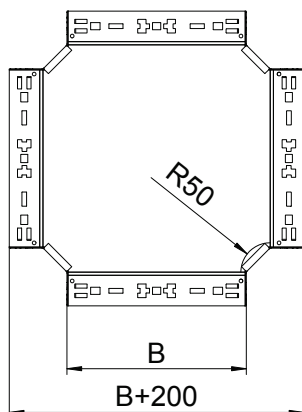

Tehnisko datu lapa

Krustojums Magic 60

Art.-Nr. 7027025

Krustojums ar ātrās savienošanas sistēmu. Visiem kabeļu kanālu tiem ar malas augstumu 60 mm.

St	Tērauds
FT	karsti cinkots

Pamatdati

Art.-Nr.	7027025
Tips	RKM 620 FT
Apzīmējums 1	X-elements
Apzīmējums 2	ar Magic savienojumu
Dimensija	60x200
Materiāls	Tērauds
Materiāla saīsinājums	St
Virsmas	karsti cinkots
Virsmas atbilstoši DIN	DIN EN ISO 1461
Virsmas saīsinājums	FT
Mazākā VK vienība (VG)	1,00 gab.
Svars	172,70 kg/100 gab.

Tehniskie dati

Platums	200,00 mm
Malas augstums	60,00 mm
Izmērs B	200,00 mm
Izmēri	60x200 mm
Loksnes biezums	1,25 mm
Piemērots funkciju nodrošināšanai	<input type="checkbox"/>
Metāla biezums	1,25 mm
Pamatnes plāksnes materiāla biezums	1,25 mm
Nerūšējošs tērauds, kodināts	<input type="checkbox"/>
Gara laiduma izpildījums	<input type="checkbox"/>