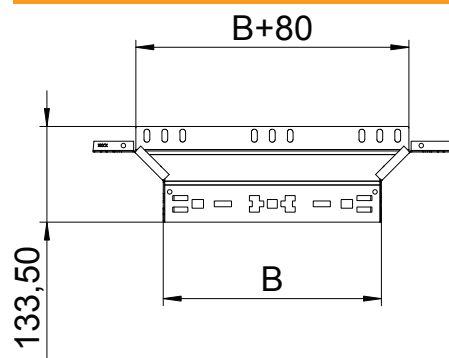

Tehnisko datu lapa

Montāžas/atzarojuma detaļa Magic 35

Art.-Nr. 6041022

Piemontējams atzarojums ar ātrās savienošanas sistēmu. Visiem kabeļu kanālu tiem ar malas augstumu 35 mm.

St	Tērauds
FS	cinkots

Pamatdati

Art.-Nr.	6041022
Tips	RAAM 320 FS
Apzīmējums 1	T-Izvads
Apzīmējums 2	ar Magic savienojumu
Dimensija	35x200
Materiāls	Tērauds
Materiāla saīsinājums	St
Virsmas	cinkots
Virsmas atbilstoši DIN	DIN EN 10346
Virsmas saīsinājums	FS
Mazākā VK vienība (VG)	1,00 gab.
Svars	43,40 kg/100 gab.

Tehniskie dati

Platums	200,00 mm
Malas augstums	35,00 mm
Izmērs B	200,00 mm
Izmērs R	150,00 mm
Savienotāja izpildījums	ie būvēts savienotājs
Izmēri	35x200 mm
Loksnes biezums	1,25 mm
Piemērots funkciju nodrošināšanai	<input type="checkbox"/>
Metāla biezums	1,25 mm
Pamatnes plāksnes materiāla biezums	1,25 mm
NATO perforācijas šablons	<input type="checkbox"/>
Nerūsējošs tērauds, kodināts	<input type="checkbox"/>
Gara laiduma izpildījums	<input type="checkbox"/>