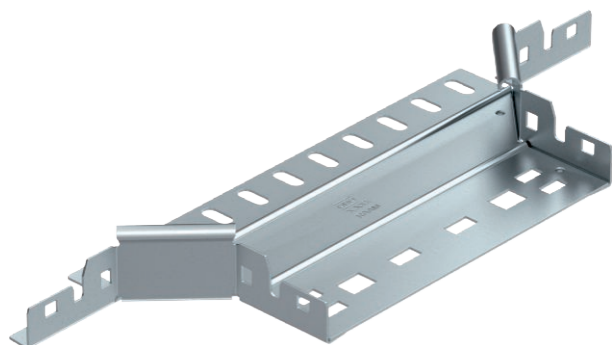

Tehnisko datu lapa

Montāžas/atzarojuma detaļa Magic 35

Art.-Nr. 6041022

Piemontējams atzarojums ar ātrās savienošanas sistēmu. Visiem kabeļu kanālu tiem ar malas augstumu 35 mm.

St	Tērauds
FS	cinkots

Pamatdati

Art.-Nr.	6041022
Tips	RAAM 320 FS
Apzīmējums 1	T-Izvads
Apzīmējums 2	ar Magic savienojumu
Dimensija	35x200
Materiāls	Tērauds
Materiāla saīsinājums	St
Virsmas	cinkots
Virsmas atbilstoši DIN	DIN EN 10346
Virsmas saīsinājums	FS
Mazākā VK vienība (VG)	1,00 gab.
Svars	43,40 kg/100 gab.

Tehniskie dati

Platums	200,00 mm
Malas augstums	35,00 mm
Izmērs B	200,00 mm
Izmērs R	150,00 mm
Savienotāja izpildījums	ie būvēts savienotājs
Izmēri	35x200 mm
Loksnes biezums	1,25 mm
Piemērots funkciju nodrošināšanai	<input type="checkbox"/>
Metāla biezums	1,25 mm
Pamatnes plāksnes materiāla biezums	1,25 mm
NATO perforācijas šablons	<input type="checkbox"/>
Nerūsējošs tērauds, kodināts	<input type="checkbox"/>
Gara laiduma izpildījums	<input type="checkbox"/>