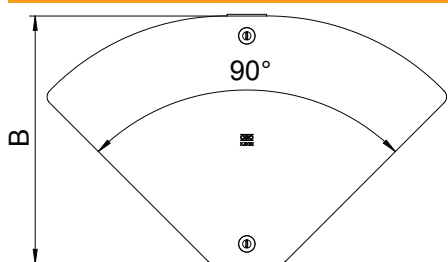

## Vāks regulējamam līkumam Magic

Art.-Nr. 6040762

Vāks pielāgojamajiem līkumiem, regulējams leņķi no 0 līdz 90°, nostiprināšana ar griežamu sviru un pārklājot ar kabeļu renes vāku.

<b>St</b>	Tērauds
<b>FS</b>	cinkots

### Pamatdati

Art.-Nr.	6040762
Tips	DFBMV 150 FS
Apzīmējums 1	Vāks regul.pagriezīenam Magic
Apzīmējums 2	0 to 90°, priekš RBMV
Ražotājs	OBO
Dimensija	154x272
Materiāls	Tērauds
Materiāla saīsinājums	St
Virsmas	cinkots
Virsmas atbilstoši DIN	DIN EN 10346
Virsmas saīsinājums	FS
Mazākā VK vienība (VG)	1,00 gab.
Svars	28,50 kg/100 gab.

### Tehniskie dati

Platums	150,00 mm
Izmērs B	150,00 mm
Likums (leņķis)	regulējams
Stiprinājuma veids	Slēdzene ar grozāmu aizbidni
Loksnes biezums	1,00 mm
Piemērots kabeļu renei	<input checked="" type="checkbox"/>
Piemērots režģveida renei	<input type="checkbox"/>
Piemērots kabeļu trepēm	<input type="checkbox"/>
Piemērots funkciju nodrošināšanai	<input type="checkbox"/>
Nerūsējošs tērauds, kodināts	<input type="checkbox"/>
Ar eņģēm	<input type="checkbox"/>