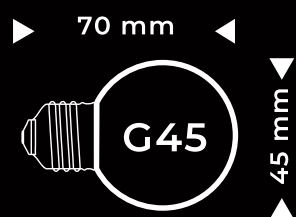

## LED BULB

05090-05091

Manufactured in PRC

ID	TYPE	EAN	W	V	⊘	☰	K	Lm
05264	LED Bulb clear FILAMENT	4751029897015	1	220	E27	120°	3000	50
05251	LED Bulb frosted FILAMENT	4751029896476	1	240	E27	120°	2700	25
05250	LED Bulb clear FILAMENT	4751029896469	1	240	E27	120°	2000	50
05252	LED Bulb warm white	4751029896551	1	240	E27	120°	2700	50
05237	LED Bulb cold white	4751029894595	1	240	E27	120°	6500	58
05255	LED Bulb blue clear FILAMENT	4751029896582	1	240	E27	120°	—	10
05240	LED Bulb blue	4751029894625	1	240	E27	120°	—	10
05253	LED Bulb red clear FILAMENT	4751029896568	1	240	E27	120°	—	10
05238	LED Bulb red	4751029894601	1	240	E27	120°	—	10
05254	LED Bulb green clear FILAMENT	4751029896575	1	240	E27	120°	—	20
05239	LED Bulb green	4751029894618	1	240	E27	120°	—	20
05248	LED Bulb RGB	4751029894618	1	240	E27	120°	—	55
05256	LED Bulb yellow clear FILAMENT	4751029896599	1	240	E27	120°	—	55
05241	LED Bulb yellow	4751029894632	1	240	E27	120°	—	55