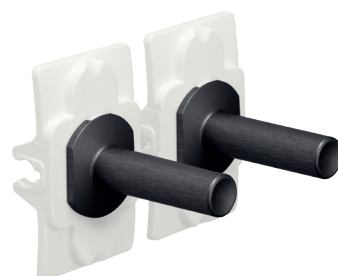

Niko Toggle set voor tweevoudige schakelfuncties, alu black

224-57002

4 jaar
garantie

De Niko Toggle set bevat een linker- en rechterdeel. Het linkerdeel klikt op de linkerschakelfunctie. Het rechterdeel klikt op de rechterschakelfunctie. Klik de beide delen op de functie voordat je de Niko Toggle afdekplaat vastklikt.

De Niko Toggle set bevat een vast te klikken connector uit hoogwaardige, duurzame kunststof die de twee hendels vastmaakt. De hendels zijn gemaakt van geanodiseerd aluminium.

Technische gegevens

Niko Toggle set voor tweevoudige schakelfuncties, alu black.

- Materiaal: geanodiseerd aluminium
- Afmetingen (HxBxD): 26.8 x 16.9 x 28.4 mm
- Markering: CE