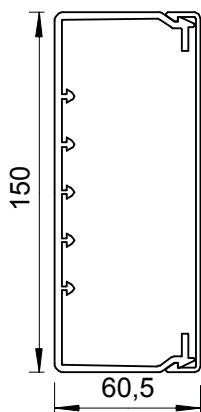

# Tehnisko datu lapa

Kanāls, tips WDKH-60150

Art.-Nr. 6175425

**OBO**  
BETTERMANN

Kanāla augšējā un apakšējā daļa tukša no halogēnoglūdeņražus nesaturošas plastmasas, kā arī 4 augšējās daļas skavas.

**PC/ABS** Polikarbonāts/Acrylnitril-Butadien-Styrol

## Pamatdati

Art.-Nr.	6175425
Tips	WDKH-60150RW
Apzīmējums 1	Kabeļu kanāls
Apzīmējums 2	halogenbrīvs
Dimensija	60x150x2000
Krāsa	dzidri balts
RAL numurs	9010
Materiāls	Polikarbonāts/akrilnitrils-butadiēns-stirols
Materiāla saīsinājums	PC/ABS
Mazākā VK vienība (VG)	8,00 m
Svars	146,65 kg/100 m

### Tehniskie dati

Garums	2.000,00 mm
Platums	150,00 mm
Augstums	60,00 mm
Izmēri P x A	150x60 mm
Vadu skaits, NYM 3 x 1,5 mm <sup>2</sup> Ø 10,5 mm (bez kārbas)	38
Fiksēto starpsienu skaits	1,00
Iespražamo starpsienu skaits	0,00
Vāka modelis	atsevišķs
Stiprinājuma veids	Perforēta pamatne
Nesatur halogēnus	<input checked="" type="checkbox"/>
Kabeļu stiprinājuma spaiļi	<input checked="" type="checkbox"/>
Kanālu savienotājs	<input type="checkbox"/>
Aizsargplēve	<input type="checkbox"/>