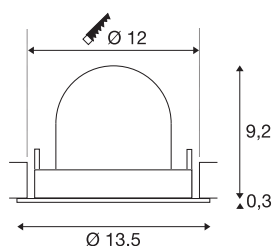

TECHNISCHE SPECIFICATIES

Art.nr.:	1005925
Aantal verschillende lichtopeningen	1
Secundaire stroom / secundaire spanning	500mA
Hoogte	9.5 cm
Diameter	13.5 cm
Inbouwdiameter	12 cm
Inbouwdiepte	9.5 cm
Nettogewicht	0.42 kg
Brutogewicht	0.449 kg
Veiligheidsklasse	III
Montage	Inbouw
Montagebeschrijving	Plafond
Wattage	17.5 W
Lumen	1600 lm
Lichtkleurtemperatuur	2700 Kelvin
Stralingshoek	40 °
Kleur	zwart
CRI	90
UGR ≤	22
BIG WHITE pagina	53