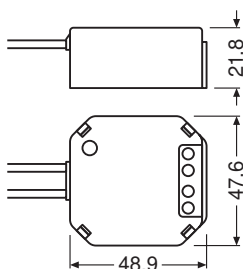

- Daylight-dependent regulation and presence-dependent control of light
- Separate pushbutton input to operate via standard pushbutton
- Supports DALI DT8 Tunable White driver
- Outputs with electronical reversible overtemperature, short-circuit, overload protection
- Length of the DALI control cable: up to 300 m
- Length of the pushbutton cable: up to 50 m
- Suitable for flush box mounting

TECHNISCHE GEGEVENS

ELEKTRISCHE GEGEVENS

Nominale vermogen	3,00 W
Nominale spanning	220...240 V
Netfrequentie	50/60 Hz
Werk frequentie	50/60 Hz

AFMETINGEN & GEWICHT

Lengte	49 mm
Breedte	48,00 mm
Breedte (incl. ronde armaturen)	48.00 mm
Hoogte	22,00 mm
Hoogte (incl. cylin. armaturen)	22.00 mm
Product gewicht	40,00 g