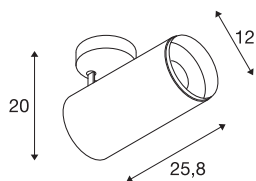

NUMINOS® XL FASE

plafondopbouwarmatuur zwart 36W 2700K 36°

Design, techniek en functie in perfectie: NUMINOS is het armatuursysteem van SLV, dat alles met elkaar combineert. Zo kunt u met verschillende downlights en spots duizend lichtontwerpmogelijkheden beleven. Zoals met de NUMINOS® XL PHASE led-plafondopbouwarmatuur voor binnen, die overtuigt door zijn hoogwaardige afwerkings- en lichtkwaliteit. Met de spot kiest u voor puntverlichting of voor hoogwaardige verlichting van grotere oppervlakken. De plafondbouwarmatuur overtuigt met een stroomverbruik van 36 Watt, een lichtintensiteit van 3250 lumen, een kleurtemperatuur van 2700 Kelvin en een kleurweergege-index van 90. De eenvoudige montage is dan slechts nog een formaliteit. Wanneer kiest u voor de modulaire diversiteit van SLV?

TECHNISCHE SPECIFICATIES

Art.nr.:	1005688
Aantal verschillende lichtopeningen	1
Primaire nominale spanning	220-240V ~50/60Hz mA/V
Secundaire stroom / secundaire spanning	900mA
Hoogte	25.8 cm
Diameter	12 cm
Nettogewicht	1.465 kg
Brutogewicht	1.568 kg
Veiligheidsklasse	I
Montage	Opbouw
Montagebeschrijving	Plafond
Dimbaar	Ja
Dimtechniek	Fase-afsnijding
Wattage	36 W
Lumen	3250 lm
Lichtkleurtemperatuur	2700 Kelvin
Stralingshoek	36 °
Kleur	zwart
CRI	90
UGR ≤	19
BIG WHITE pagina	87